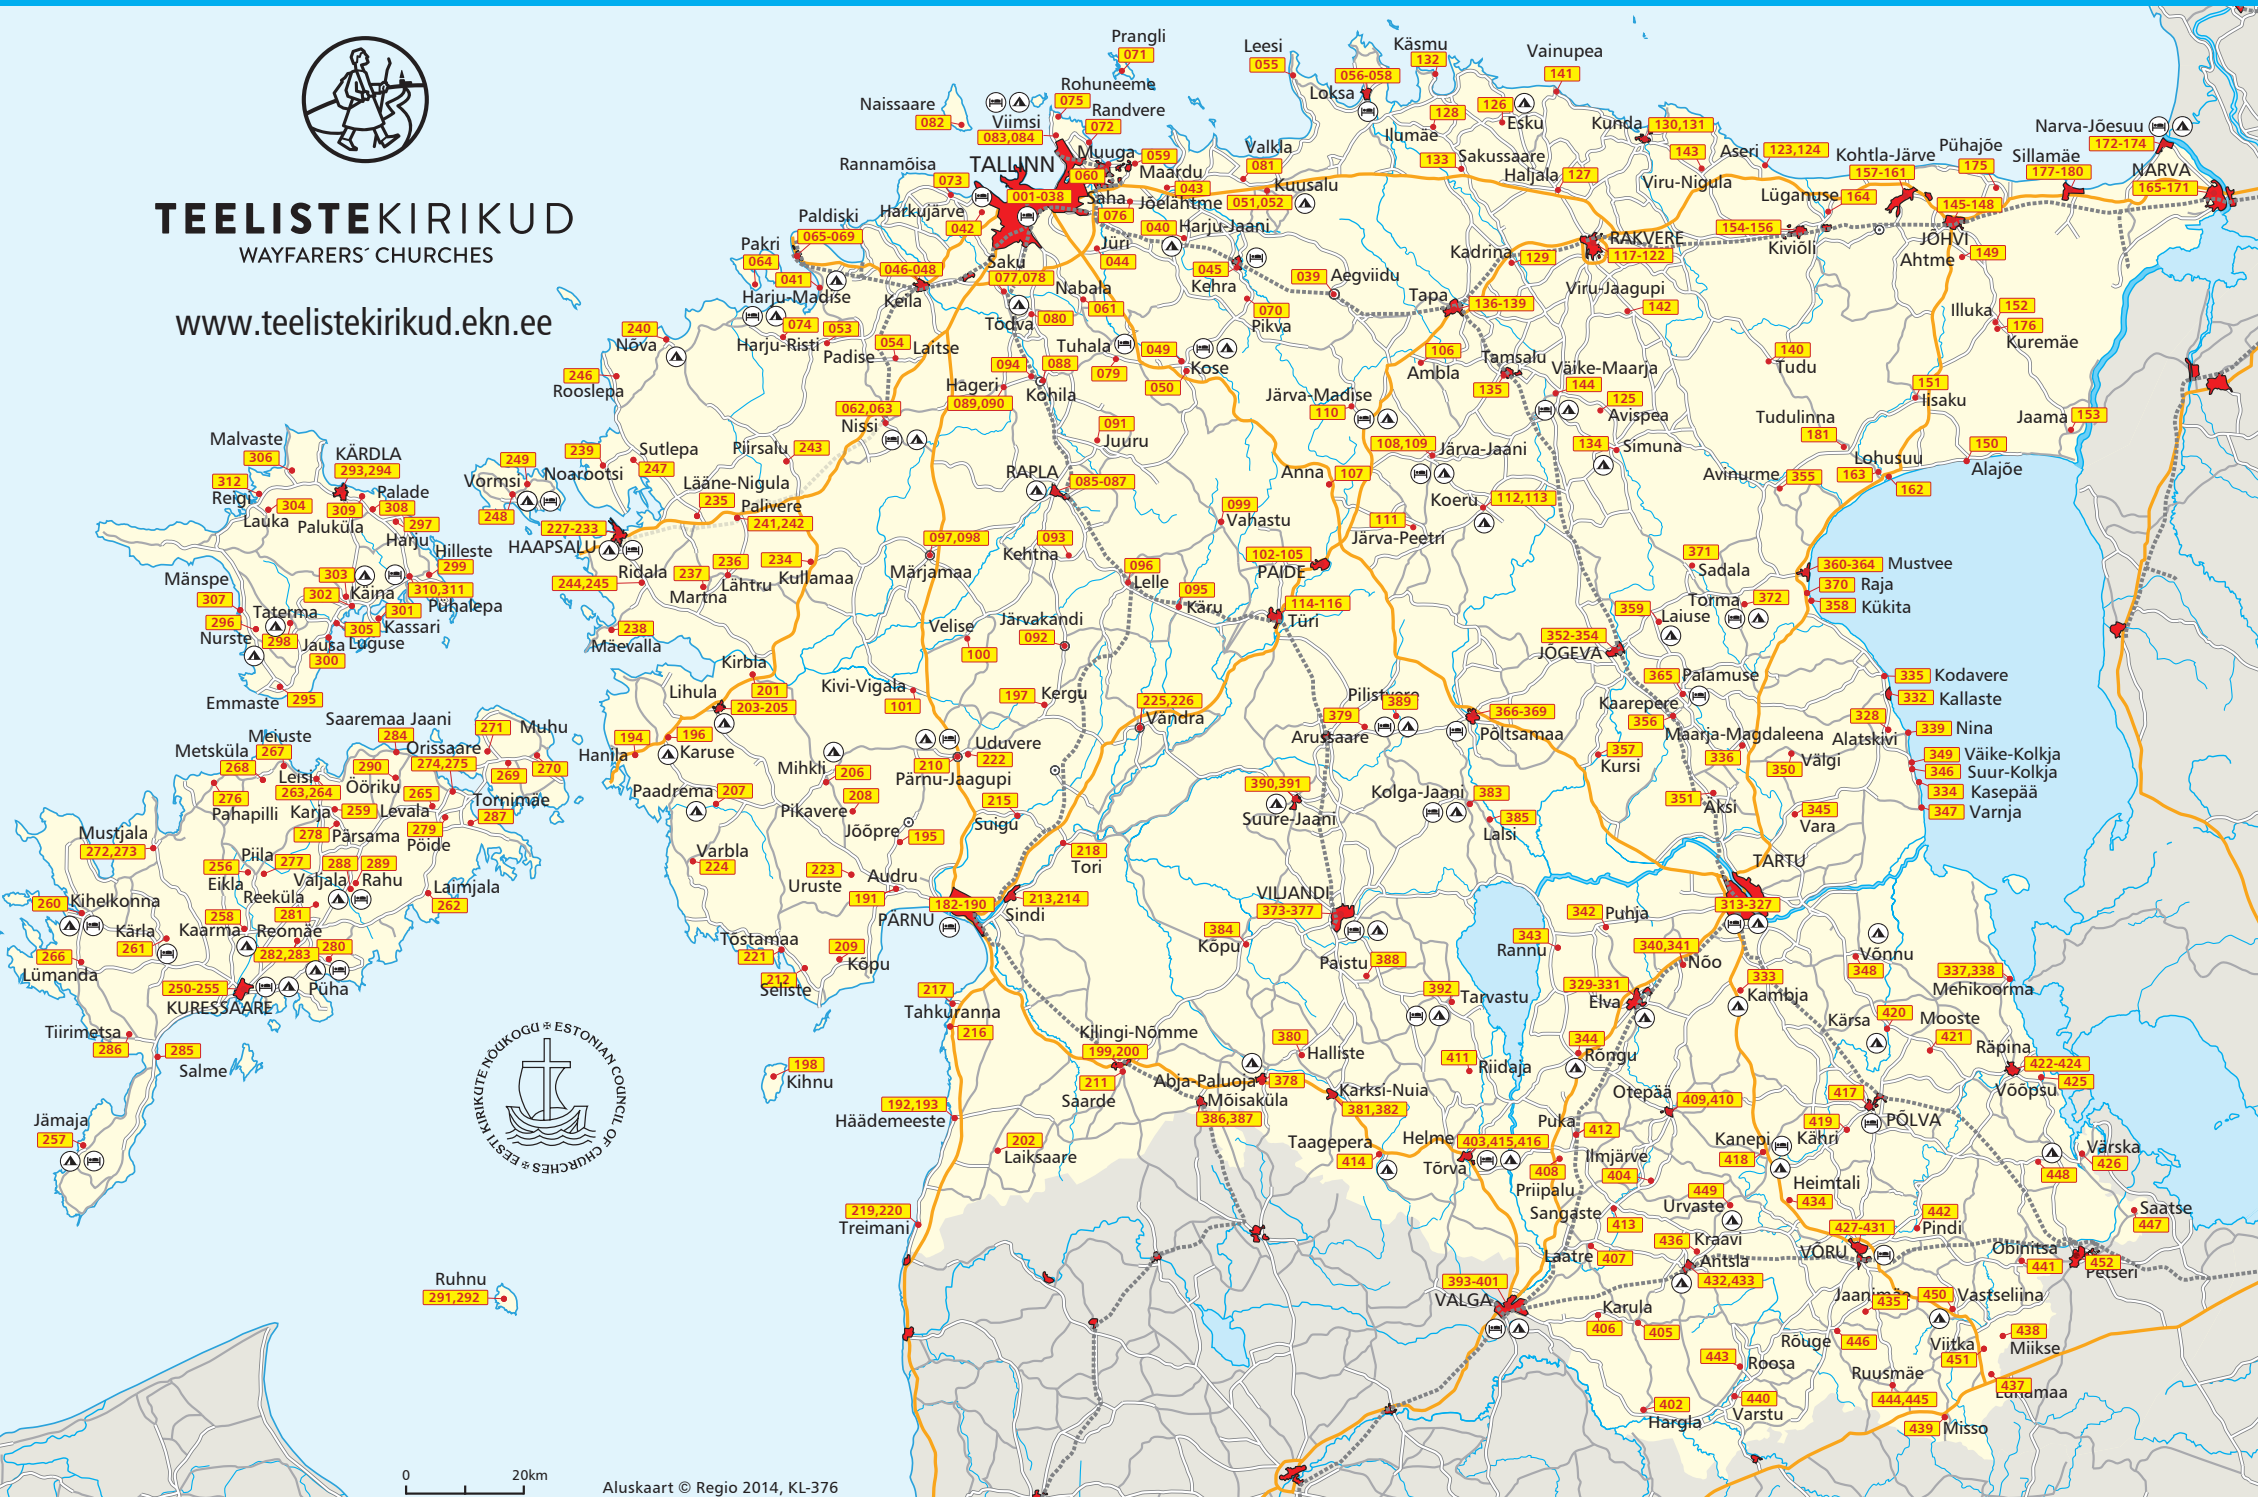

EESTI PÜHAKOJAD 2022 CHURCHES IN ESTONIA

TEELISTEKIRIKUD
WAYFARERS' CHURCHES

www.teelistekirikud.ekn.ee

	Jööpre Püha Suurkannataja Georgiuse kirik	195	Leesi Katarina kirik	055	Pae palvekoda	012	Rohuneeme kabel	075	Tartu Maarja kirik	314	
	Jüri kirik	044	Leisi baptisti koguduse palvela	263	Pahapilli EKB koguduse palvela	276	Rõngu Mihkli kirik	344	Tartu Maranata nelipühi koguduse hoone	322	
	Juuru Mihkli kirik	091	Leisi Püha Olga kirik	264	Paide adventkoguduse hoone	105	Roosa Jakobi kirik	443	Tartu Pauluse kirik	315	
Abja-Paluoja nelipühi koguduse hoone	378	Kaarepere vaga Suzdali Eufimija vaga Egiptuse Maria kirik	356	Lelle Püha Kolmainu kirik	096	Paide baptistkoguduse palvela	103	Rooslepa kabel	246	Tartu Peetri kirik	316
Aegviidu Aleksandri kirik	039	Kaarna Peeter-Pauli kirik	258	Levala Püha Neeva Aleksandri kirik	265	Paide metodisti kirik	104	Rõuge Maarja kirik	446	Tartu Püha Luuka kirik	320
Ahtme Püha Assisi Franciscuse kirik	149	Kadrina Katarina kirik	129	Lihula baptistkoguduse palvela	204	Paide Püha Risti kirik	102	Ruhnu Püha Magdaleena uus kirik	291	Tartu Pühade Aleksandrite kirik	325
Åksi Andrease kirik	351	Kähri Peaingel Miikaeli kirik	419	Lihula Eliisabeti kirik	203	Paistu Maarja kirik	388	Ruhnu Püha Magdaleena vana kirik	292	Tartu Pühima Neitsi Maarja Pääripatuta Saamisi kirik	321
Alajõe Jumalaema Sündimise kirik	150	Käina EKB koguduse palvela	303	Lihula nelipühi koguduse hoone	205	Pakri Püha Olavi kirik	064	Ruusmäe metodisti koguduse hoone	445	Tartu Salemi baptistkoguduse kirik	319
Alatskivi kirik	328	Käina Martini kirik	302	Lohusuu Issanda Ristimise kirik	163	Palade priiokoguduse palvela	308	Ruusmäe palvemaja	444	Tartu Suurmärter Georgiuse (Jüri) kirik	326
Ambla Maarja kirik	106	Kallaste vanausuliste palvemaja	332	Lohusuu kirik	162	Palamuse Püha Bartholomeuse kirik	365	Saarde Katarina kirik	211	Tartu vanausuliste palvemaja	327
Angerja Issanda Taevaminemise kirik	088	Kambja kirik	333	Loksa baptistkoguduse palvela	057	Paldiski metodisti koguduse hoone	067	Saaremaa Jaani kirik	284	Tarvatu Peetri kirik	392
Anna kirik	107	Kanepi Jaani kirik	418	Loksa Kroonlinna püha õiglase Joanni kirik	058	Paldiski nelipühi kirik	066	Saate Püha Paraskeva kirik	447	Tõrva Peetri kirik	286
Antsla EKB koguduse palvela	433	Kärdla baptistkoguduse palvela	294	Loksa Maarja kirik	056	Paldiski Nikolai kirik	065	Sadala baptistkoguduse palvela	371	Tõrva vennastekoguduse palvemaja	080
Antsla palvemaja	432	Kärdla Ristija Johannese kirik	293	Lüganuse Ristija Johannese kirik	164	Paldiski Püha Georgi kirik	068	Saha Nikolause kabel	076	Tori kirik	218
Arussaare Issanda Taevaminemise kirik	379	Kärja Katarina kirik	259	Luguse EKB koguduse palvela	305	Paldiski Radoneži Vaga Sergi kirik	069	Saksa Lunastaja koguduse maja	011	Torma Neitsi Maarja kirik	372
Aseri metodisti kirik	123	Karki Peetri kirik	381	Luhamaa Pühavaimu kogudus	437	Palivere EK vabakoguduse palvela	241	Saku nelipühi koguduse hoone	078	Tormimäe Neitsi Maria Kaitsmise kirik	287
Aseri Peterburi püha Öndsia Ksenia kirik	124	Kärksi Peetri kirik	381	Lümanda Issandamuutmise kirik	266	Palivere nelipühi koguduse hoone	242	Saku Toomase kirik	077	Tõrva Immaanueli baptistkoguduse palvela	416
Audru Püha Risti kirik	191	Kärksi-Nuia Püha Aleksei kirik	382	Maardu Peaingel Miikaeli kirik	059	Paluküla kabel	309	Sakusaare metodisti koguduse hoone	133	Tõrva kirik-kammersaal	415
Avinurme kirik	355	Kärla Maarja Magdaleena kirik	420	Maarja-Magdaleena kirik	336	Pärnu adventkirik	188	Salme kirik	285	Tõstamaa Maarja kirik	221
Avispea Vabakoguduse palvela	125	Kärtsa metodisti kirik	095	Mäevalla baptistkoguduse palvela	238	Pärnu Agape kirik	186	Sangaste Püha Andrease kirik	413	Treimani kirik	219
Dominikaani Vendade Ordu Püha Katarina kloostri kabel	023	Käru kirik	406	Malvaste Prohvet Eelija kabel	306	Pärnu Eliisabeti kirik	182	Selise baptistkogudus	448	Treimani Pühade Apostlite Peetruse ja Pauluse kirik	220
Eesti Kristliku Nelipühi Kiriku keskus Tallinnas	024	Karula kirik	405	Mänspe kabel	307	Pärnu Immaanueli baptistkoguduse palvela	184	Selli-Tõstamaa Püha Vassilius Suure kirik	212	Tudu kirik	140
Eikla priiokoguduse palvela	256	Karuse Margareeta kirik	196	Märjamaa Maarja kirik	097	Pärnu Issandamuutmise kirik	189	Sillamäe EKB koguduse Issanda Arm palvela	177	Tudulinna Rahu kirik	181
Elva adventkoguduse hoone	331	Kasepää vanausuliste palvemaja	334	Märjamaa vabakoguduse palvela	098	Pärnu Püha Apostel Johannese koguduse kabel	187	Sillamäe koguduse Issanda Arm palvela	180	Tuhalas Kaarli kirik	079
Elva baptistkoguduse palvela	330	Käsmu kirik	132	Martna Püha Martini kirik	237	Pärnu Suurmärter Katarina kirik	190	Sillamäe metodisti palvela	178	Türi adventkoguduse hoone	115
Elva kirik	329	Kassari kabel	301	Mehikoorma Issandamuutmise kirik	338	Pärnu vene baptistkoguduse Peetel palvela	185	Sillamäe Püha Adalberti ja Püha Georgiuse kirik	179	Türi Püha Kolmainu Jumala kirik	116
Emmaste Immanueli kirik	295	Kehra palvela	045	Mehikoorma kirik	337	Pärnu Jakob kirik	210	Simuna Siimona ja Juuda kirik	134	Türi Püha Martini kirik	114
Emmaste-Nurste palvela	296	Kehtna Peetri kirik	093	Meiuste EKB koguduse palvela	267	Petersama Püha Innokenti kirik	278	Sindi koguduse maja	213	Uduvere Apostel Jakobuse kirik	222
Esku kabel	126	Kehtna Peetri kirik	047	Metsküla Issanda templiseviimise kirik	268	Peterburi Jaani kirik	453	Sindi koguduse maja	213	Ukraina Kreeka-Katoliku Kolme Käe Jumalaema Kirik Tallinnas	022
Evangeeliumi Kristlaste Pärnu Saalemi vabakoguduse palvela	183	Keila baptistkoguduse palvela	048	Mihkli Miikaeli kirik	206	Petseri Peetri kirik	452	Suigva Evangeeliumi kristlaste palvela	215	Uruste Issanda Taevaminemise kirik	223
Häädemeeste Issandamuutmise kirik	193	Keila metodisti koguduse palvela	048	Miikse Ristija Johannese kirik	438	Piila Peaingel Miikaeli kirik	277	Suigva baptistkoguduse palvela	247	Uruste Püha Urbanuse kirik	449
Häädemeeste Miikaeli kirik	192	Keila Miikaeli kirik	046	Misso abikirik	439	Piirsalu kabel	243	Suure-Jaani baptistkoguduse palvela	013	Vahastu kirik	099
Haapsalu adventkirik	231	Kergu Püha Suurkannataja Sinaida kirik	197	Möisaküla kirik	386	Pikavere vennastekoguduse palvemaja	208	Suure-Jaani Johannese kirik	391	Väike-Kolkja vanausuliste palvemaja	349
Haapsalu baptistkoguduse palvela	229	Kihnu Nikolaose kirik	198	Möisaküla nelipühi koguduse hoone	387	Pilva Miikaeli kabel	070	Suure-Jaani Johannese kirik	390	Väike-Maarja kirik	144
Haapsalu Jaani kirik	227	Kilingi-Nõmme nelipühi koguduse hoone	200	Möniste-Ritsiku Ristija Johannese kirik	440	Piikvere Andrease kirik	389	Suur-Kolkja vanausuliste palvemaja	345	Vainupea kabel	141
Haapsalu Maria-Magdaleena kirik	232	Kilingi-Nõmme vabakoguduse palvela	199	Mooste baptistkoguduse palvela	421	Pindri kirik	442	Taagepera Jaani kirik	414	Valga adventkirik	399
Haapsalu metodisti kirik	230	Kirbla Püha Nikolause kirik	201	Muhu Katarina kirik	269	Pirita klooster	021	Tahkuranna Jumalasünnitaja Uinumise kirik	217	Valga EKB koguduse Lootus palvela	400
Haapsalu Neeva vaga õigeusluse suurvürsti Aleksandri kirik	233	Kivivõli baptistkoguduse palvela	154	Muhu-Hellamaa Peetruse ja Pauluse kirik	270	Põide Maarja kirik	279	Tallinna Issanda Muutmise peakirik	027	Valga Jaani kirik	393
Haapsalu Toom-Niguliste kirik	228	Kivivõli Jumalaema Kaitsmise kirik	156	Muhu-Rinsi Neitsi Maria Kaasani pühakuju kirik	271	Põitsamaa adventkoguduse hoone	368	Tallinna Jaani kirik	001	Valga Jumalaema Vladimiri pühakuju kirik	401
Hageri Lambertuse kirik	089	Kivivõli Püha Klara kirik	155	Mustamaa Jordani nelipühi koguduse hoone	003	Põitsamaa Jordani nelipühi koguduse hoone	367	Tallinna Jaani Seegi kirik	026	Valga nelipühi koguduse hoone	398
Hageri vennastekoguduse palvemaja	090	Kivivõli Püha Klara kirik	155	Põitsamaa Jordani nelipühi koguduse hoone	003	Põitsamaa Jordani nelipühi koguduse hoone	367	Tallinna Neitsi Maarja kirik	021	Valga Peeteli EKB koguduse palvela	396
Haljala Püha Mauritiuse kirik	127	Kodavere Mihkli kirik	335	Põitsamaa Niguliste kirik	272	Põitsamaa Niguliste kirik	366	Tallinna Issanda Muutmise peakirik	027	Valga Pühavaimu kirik	397
Halliste Püha Anna kirik	380	Kodavere Mihkli kirik	335	Põitsamaa Pühavaimu kirik	273	Põitsamaa Pühavaimu kirik	369	Tallinna Jaani kirik	001	Valgi Neeva Aleksandri kirik	350
Haniila Pauluse kirik	194	Koeru Maarja-Magdaleena kirik	112	Põlva Püha Neitsi Maarja kirik	417	Põlva Püha Neitsi Maarja kirik	417	Tallinna Jaani kirik	001	Valjala Martini kirik	288
Hargla kirik	402	Koeru vabakoguduse palvela	113	Pootsi-Kõpu Püha Kolmainu kirik	360	Põlva Püha Neitsi Maarja kirik	417	Tallinna Jaani kirik	001	Valjala Rahu vabakoguduse palvela	289
Harju baptistkoguduse palvela	297	Kohila baptistkoguduse palvela	094	Praangi Laurentsiuse kirik	079	Põlva Püha Neitsi Maarja kirik	417	Tallinna Jaani kirik	001	Valka baptistkoguduse palvela	081
Harju-Jaani Ristija Johannese kirik	040	Kohtla-Järve EK koguduse Lootus palvela	157	Prangli Laurentsiuse kirik	201	Põlva Püha Neitsi Maarja kirik	417	Tallinna Jaani kirik	001	Vändra Apostlite Peetruse-Pauluse kirik	226
Harju-Madise Mattiase kirik	041	Kohtla-Järve EK koguduse Lootus palvela	157	Priipalu püha Vassilii Suure kirik	408	Põlva Püha Neitsi Maarja kirik	417	Tallinna Jaani kirik	001	Vändra Martini kirik	225
Harku vennastekoguduse palvemaja	037	Kohtla-Järve metodisti palvela	160	Püha Jakob kirik	280	Põlva Püha Neitsi Maarja kirik	417	Tallinna Jaani kirik	001	Vara Brigitta kirik	346
Harkujärve kogukonnakirik	042	Kohtla-Järve metodisti palvela	160	Pühajõe kirik	060	Põlva Püha Neitsi Maarja kirik	417	Tallinna Jaani kirik	001	Varbla Püha Urbanuse kirik	224
Heimtali Peetri kirik	434	Kohtla-Järve metodisti palvela	160	Pühajõe kirik	060	Põlva Püha Neitsi Maarja kirik	417	Tallinna Jaani kirik	001	Varnja vanausuliste palvemaja	347
Helme palvemaja	403	Kohtla-Järve metodisti palvela	160	Pühajõe kirik	060	Põlva Püha Neitsi Maarja kirik	417	Tallinna Jaani kirik	001	Värskä Püha Georgiuse kirik	426
Hiiumaa Jumalasünnitaja Sündimise kirik	298	Kohtla-Järve metodisti palvela	160	Pühajõe kirik	060	Põlva Püha Neitsi Maarja kirik	417	Tallinna Jaani kirik	001	Vastseliina Katarina kirik	450
Hilleste kristliku koguduse palvela	299	Kohtla-Järve metodisti palvela	160	Pühajõe kirik	060	Põlva Püha Neitsi Maarja kirik	417	Tallinna Jaani kirik	001	Velise Ristija Johannese kirik	100
lisaku kirik	151	Kohtla-Järve metodisti palvela	160	Pühajõe kirik	060	Põlva Püha Neitsi Maarja kirik	417	Tallinna Jaani kirik	001	Vigala Maarja kirik	101
Illuka kirik	152	Kohtla-Järve metodisti palvela	160	Pühajõe kirik	060	Põlva Püha Neitsi Maarja kirik	417	Tallinna Jaani kirik	001	Viimsi Püha Jaakobi kirik	083
Ilmjärve Jumala ilmumise kirik	404	Kohtla-Järve metodisti palvela	160	Pühajõe kirik	060	Põlva Püha Neitsi Maarja kirik	417	Tallinna Jaani kirik	001	Viimsi vabakoguduse palvela	084
Ilumäe kirik	128	Kohtla-Järve metodisti palvela	160	Pühajõe kirik	060	Põlva Püha Neitsi Maarja kirik	417	Tallinna Jaani kirik	001	Viitka metodisti koguduse hoone	451
Jaama Püha piiskop Nikolause kirik	153	Kohtla-Järve metodisti palvela	160	Pühajõe kirik	060	Põlva Püha Neitsi Maarja kirik	417	Tallinna Jaani kirik	001	Viljandi adventkirik	376
Jaanimäe palvemaja	435	Kohtla-Järve metodisti palvela	160	Pühajõe kirik	060	Põlva Püha Neitsi Maarja kirik	417	Tallinna Jaani kirik	001	Viljandi baptistkirik	375
Jämaja Kolmainu kirik	457	Kohtla-Järve metodisti palvela	160	Pühajõe kirik	060	Põlva Püha Neitsi Maarja kirik	417	Tallinna Jaani kirik	001	Viljandi Jaani kirik	373
Järva-Jaani Ristija Johannese kirik	108	Kohtla-Järve metodisti palvela	160	Pühajõe kirik	060	Põlva Püha Neitsi Maarja kirik	417	Tallinna Jaani kirik	001	Viljandi Pauluse kirik	374
Järva-Jaani vaba evangeeliumi Peeteli koguduse palvela	109	Kohtla-Järve metodisti palvela	160	Pühajõe kirik	060	Põlva Püha Neitsi Maarja kirik	417	Tallinna Jaani kirik	001	Viljandi Ristija Johannese kirik	377
Järvakandi Pauluse kirik	092	Kohtla-Järve metodisti palvela	160	Pühajõe kirik	060	Põlva Püha Neitsi Maarja kirik	417	Tallinna Jaani kirik	001	Võru Jaakobi kirik	142
Järva-Madise Püha Matteuse kirik	110	Kohtla-Järve metodisti palvela	160	Pühajõe kirik	060	Põlva Püha Neitsi Maarja kirik	417	Tallinna Jaani kirik	001	Võru-Nigula kirik	143
Järva-Peetri Püha Peetruse kirik	111	Kohtla-Järve metodisti palvela	160	Pühajõe kirik	060	Põlva Püha Neitsi Maarja kirik	417	Tallinna Jaani kirik	001	Võnnu Jakobi kirik	348
Jausa palvela	300	Kohtla-Järve metodisti palvela	160	Pühajõe kirik	060	Põlva Püha Neitsi Maarja kirik	417	Tallinna Jaani kirik	001	Võõpsu Püha Nikolai kirik	425
Jõelähtme Püha Neitsi Maarja kirik	043	Kohtla-Järve metodisti palvela	160	Pühajõe kirik	060	Põlva Püha Neitsi Maarja kirik	417	Tallinna Jaani kirik	001	Vormsi Püha Olavi kirik	248
Jõgeva adventkoguduse hoone	354	Kohtla-Järve metodisti palvela	160	Pühajõe kirik	060	Põlva Püha Neitsi Maarja kirik	417	Tallinna Jaani kirik	001	Vormsi Rälby baptistkoguduse palvela	249
Jõgeva baptistkoguduse palvela	353	Kohtla-Järve metodisti palvela	160	Pühajõe kirik	060	Põlva Püha Neitsi Maarja kirik	417	Tallinna Jaani kirik	001	Võru adventkirik	430
Jõgeva kirik	352	Kohtla-Järve metodisti palvela	160	Pühajõe kirik	060	Põlva Püha Neitsi Maarja kirik	417	Tallinna Jaani kirik	001	Võru baptistkoguduse palvela	428
Jõhvi adventkirik	147	Kohtla-Järve metodisti palvela	160	Pühajõe kirik	060	Põlva Püha Neitsi Maarja kirik	417	Tallinna Jaani kirik	001	Võru Elupuu kirik	429
Jõhvi Issanda Ristimise kirik	148	Kohtla-Järve metodisti palvela	160	Pühajõe kirik	060	Põlva Püha Neitsi Maarja kirik	417	Tallinna Jaani kirik	001	Võru Katarina kirik	427
Jõhvi metodisti palvela	146	Kohtla-Järve metodisti palvela	160	Pühajõe kirik	060	Põlva Püha Neitsi Maarja kirik	417	Tallinna Jaani kirik	001	Võru Suurkannataja Ekaterina kirik	431
Jõhvi Mihkli kirik	145	Kohtla-Järve metodisti palvela	160	Pühajõe kirik	060	Põlva Püha Neitsi Maarja kirik	417	Tallinna Jaani kirik	001		