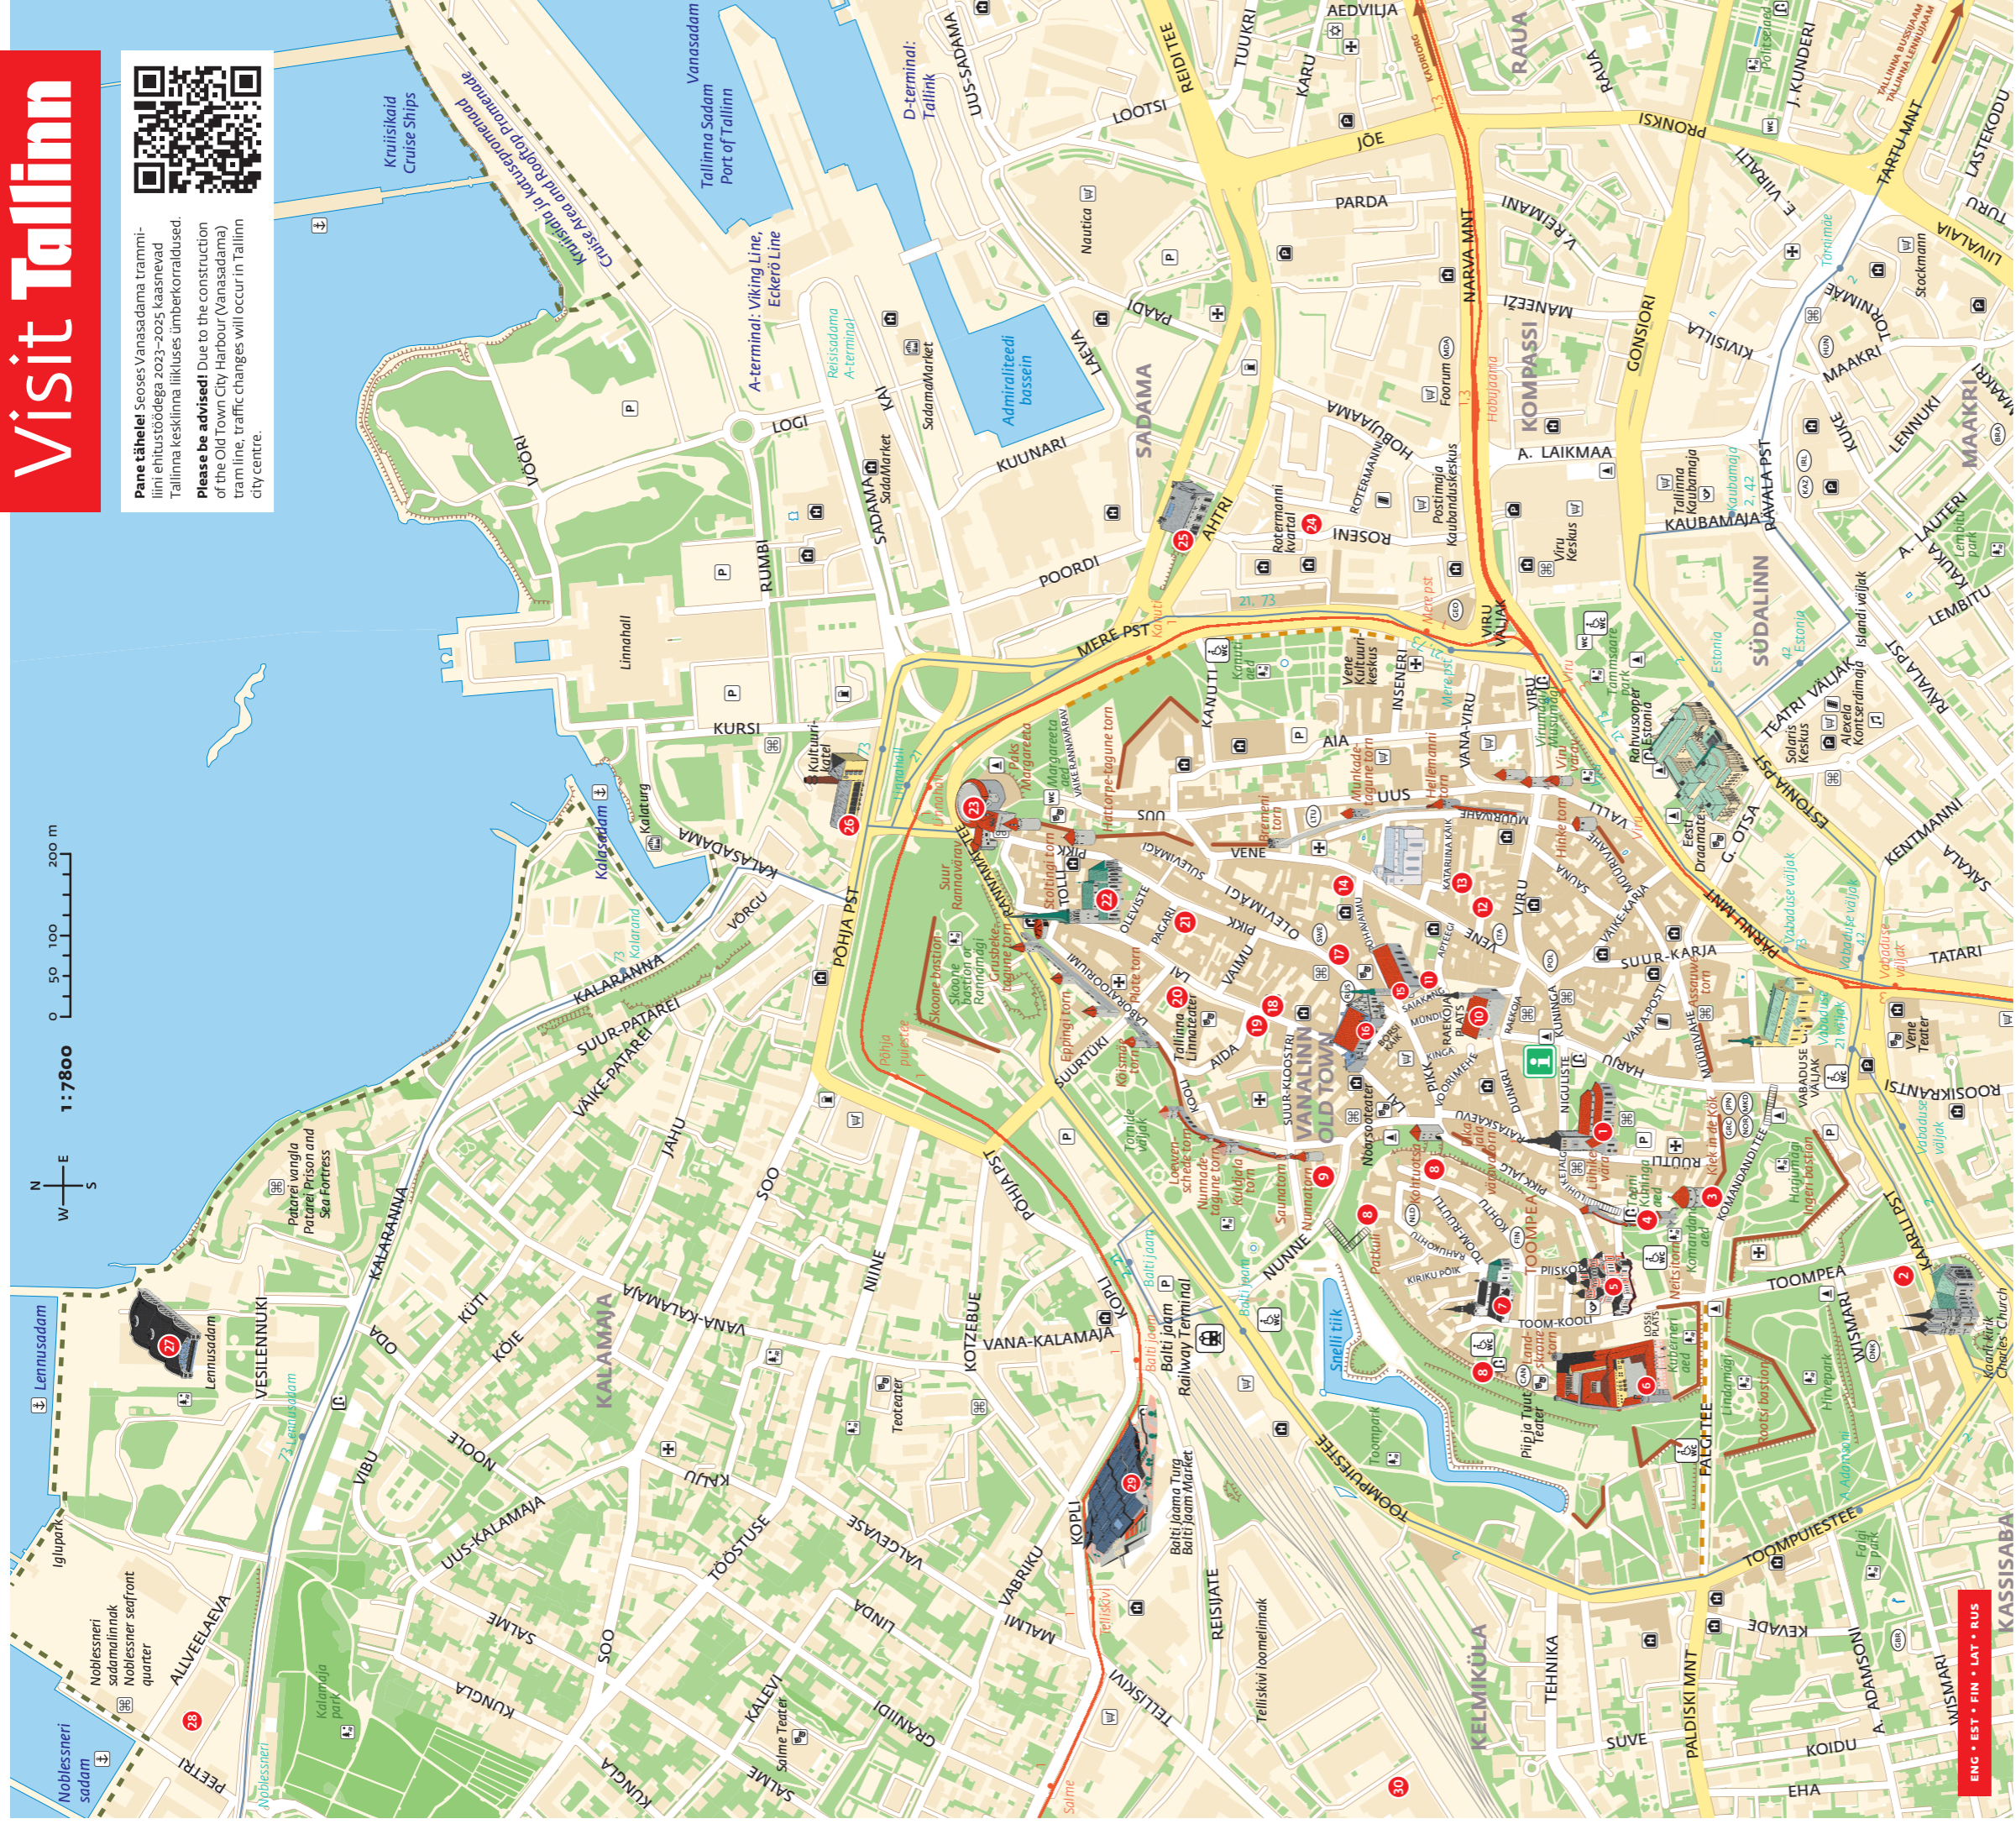

Pane tähele! Seoses Vanasadam trammi-
lini ehitistöödega 2023–2025 kaasnevad
Tallinna kesklinna liikluses ümberkorraldused.
Please be advised! Due to the construction
of the Old Town City Harbour (Vanasadama)
tram line, traffic changes will occur in Tallinn
city centre.

1:7800
0 50 100 200 m

ENG • EST • FIN • LAT • RUS

1 Niguliste Museum and viewing platform
Niguliste muuseum ja vaateplatvorm
Nigulisten muuseum ja näkoalatasanne
Музей Нигулисте и смотровая платформа

2 Vabamu Museum of Occupations and Freedom
Okupatsioonide ja vabaduse muuseum Vabamu
Miehitysten ja vapauden muuseum Vabamu
Оккупация и врибас музеез Vabamu
Музей оккупаций и свободы Vabamu

3 Kiek in de Kōk Fortifications Museum
Kiek in de Kōk kindlustustemuuseum
Kiek in de Kōkin linnoitustemuuseum
Kiek in de Kōk noolelõlõmuuseum
Крепостной музей Кик-ин-де-Кёк

4 Danish King's Garden
Taani Kuninga aed
Tanskun kuningkaan tarha
Danijask karaja dārtz
Сад датского короля

5 Alexander Nevsky Cathedral
Aleksander Nevski katedraal
Aleksanteri Nevskin katedraali
Александра Невска катедрале
Соор Св. Александра Невского

6 Toompea Castle and Tall Hermann
Toompea loss ja Pikk Hermann
Toompean linna ja Ptkka Hermanni
Toompea plis un Garais Hermanis
Замок Тоомпеа и Длинный Герман

7 Cathedral of St. Mary and the Church Tower
Toomkirik ja torn
Tuomiokirkko ja torni
Домский собор и башня

8 Viewing platforms
Vaateplatvormid
Näkoalatasanteid
Skatu platformas
Смотровые площадки

9 Town Wall
Linnamüür
Kaupungimuur
Pilsētās mūris
Таллиннская городская стена

10 Town Hall Square and Town Hall
Raekoja plats ja Raekoda
Raathuoneentori ja Raathuone
Rätslaukums un Rātsnams
Ратушная площадь и Ратуша

11 Town Hall Pharmacy
Raeapteek
Raadinapteekki
Rāts aptieka
Ратушная аптека

12 Masters' Courtyard
Meistrite hoov
Meistaripa
Meistaru pagalmis
Дворик мастеров

13 St. Catherine's Passage and Church
Katarina käik ja Püha Katarina kirik
Katarinanküla ja Pühän Katarininan kirikko
Переулок Катарини и церковь Св. Екаторини

14 Tallinn City Life Museum
Tallinna Linnaelumuuseum
Tallinnan kaupunkielämän museo
Tallinas pilsētās dzīves muzejs
Таллинский музей городской жизни

15 Holy Spirit Church
Püha Vaimu kirik
Pühän Hengen kirikko
Svētā gara baznīca
Церковь Святого Духа

16 Estonian History Museum – Great Guild Hall
Eesti Ajaloomuuseum – Suurgildi hoone
Igaunias historiallinen muuseum – Suurkillan talo
Igaunijas Vēstures muzejs – Lielās Gildes ēka
Эстонский исторический музей – здание

17 House of the Blackheads
Mustpeade maja
Mustapäiden talo
Meingalvu namis
Дом Черноголовых

18 Estonian Health Museum
Eesti Tervisemuuseum
Viron Terveysmuuseum
Igaunijas Veselības muzejs
Эстонский музей здоровья

19 Estonian Museum of Applied Art and Design
Eesti Tõrbekunst- ja Disainimuuseum
Viron Taideteollisuus- ja Muotoilumuuseum
Igaunijas Lieciskāas maksās un Dizaina muzejs
Эстонский музей прикладного искусства и дизайна

20 Estonian Museum of Natural History
Eesti Loodusmuuseum
Viron luonontieteellinen museo
Igaunijas Dabas muzejs
Эстонский музей природы

21 KGB Prison Cells
KGB vangikongid
KGB'n tutkintavanhila
VDK lesiboditso kamerat
Тюремные камеры КГБ