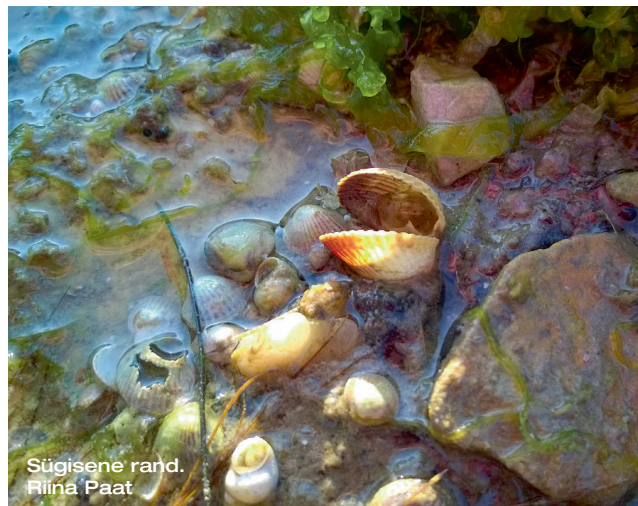

Vaade Kõinastule.
Riina Paat

Sügisene rand.
Riina Paat

Vaade Koguvale.
Riina Paat

Seeneke.
Riina Paat

Sügisande mekkimas.
Riina Paat

Parima sügispildi tegi seekord Riina Paat ja saab auhinnaks jõulukuuse Saaremaa Metsaühingult.
Ootame talve ja toredaid talvepilte tonis@kadi.ee või Tallinna tn 9, Kuressaare.