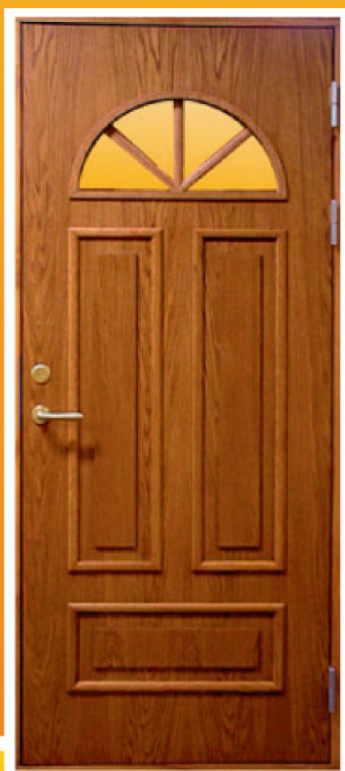

MAJA JA KORTERI VÄLISUKSED, SISEUKSED JA PAIGALDUS

NOMINETE
UKSED & LUKUD
www.nominate.ee

maja välisuks
tammespoon

soojustatud metalluks
keevishingedega

disainuks
zebranospoon

maja välisuks
kasespooniga

- Nominate – Eesti ettevõtte aastast 1998
- Disainuksed lähtuvalt kliendi kujundusest ja soovidest
- Erimõõdus uste hind sama mis standardmõõtude puhul, laius kuni 980 mm, kõrgus kuni 2090 mm
- Erimõõdus uste valmistamine, laius kuni 2000 mm, kõrgus kuni 2500 mm
- Kauplus avatud E–R kl 9–18