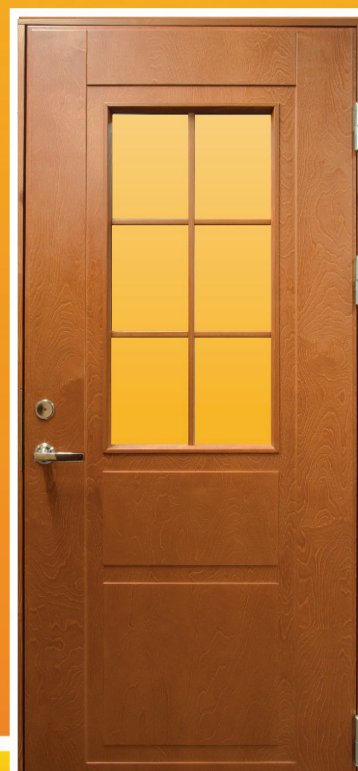

MAJA JA KORTERI VÄLISUKSED, SISEUKSED JA PAIGALDUS

NOMINETE
UKSED & LUKUD
www.nominate.ee

maja välisuks
tammespoon

soojustatud metalluks
keevishingedega

disainuks
zebranospoon

maja välisuks
kasespooniga

- Nominate – Eesti ettevõtte aastast 1998
- Disainuksed lähtuvalt kliendi kujundusest ja soovidest
- Erimõõdus uste hind sama mis standardmõõtude puhul, laius kuni 980 mm, kõrgus kuni 2090 mm
- Erimõõdus uste valmistamine, laius kuni 2000 mm, kõrgus kuni 2500 mm
- Kauplus avatud E–R kl 9–18