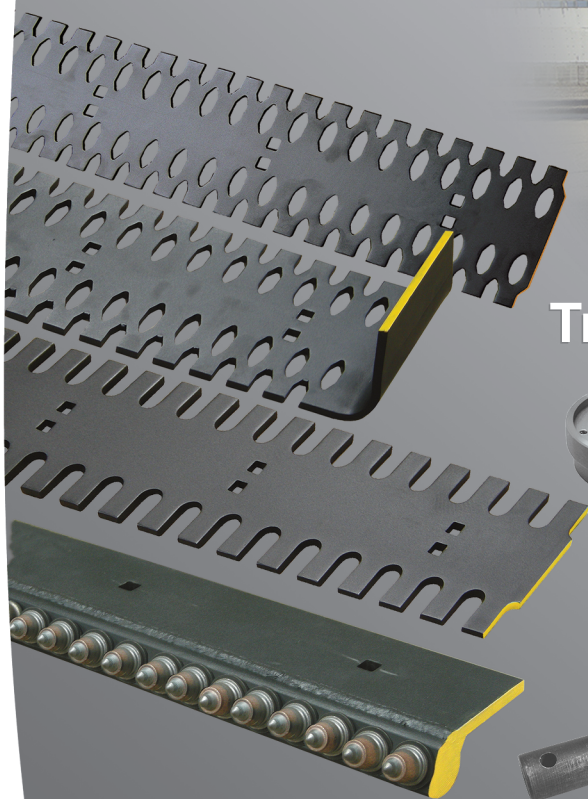

# Hammasteradega teed karedaks!

Laos pidevalt saadaval lumesahkadele:  
tasa- ja hammasterad, võrkterad, kõvasulamtasa- ja  
kõvasulamhammasterad, jääterad, kopaterad, kummiterad.

**Samas ka paigaldus.**

Remondime ekskavaatoreid,  
teehöövleid, ehitusmasinate  
tööorganeid ja hüdraulikat.

Treimise ja freesimise  
tööd