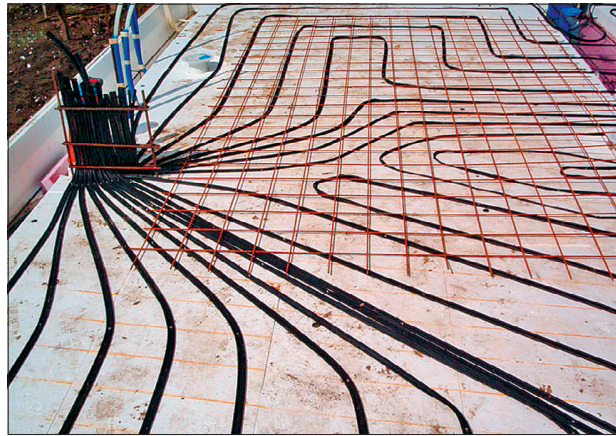

ja tervislik

et jalad saaksid hingata ega kannataks niiskuse käes. Põrandaküte teeb selle toas meeldivaks.

Paljude vanemate inimeste jalad muutuvad külmatundlikuks ja pise-madki külmetamised tekitavad jalgadel külmamuhkusi. Seetõttu soovivad paljude riikide spetsiaalsed meditsiinikeskused näiteks vanadekodude renoveerimisel paigaldada tubadesse põrandaküte (uute projekteerimisel on see aga kohustuslik).

Vahel arvatakse, et see pole ehitustehniliselt mõeldav torude suure läbimõõdu tõttu. Siiski on olemas kaasaegseid põrandaküttematerjale, mille toru diameeter on alla 10 mm. Nii väikese läbimõõduga kontuurid võimaldavad kasutada põrandakütet igasugustes põrandates, ka puitpõrandates.

Põrandaküte tundub olevat küll kallis, kuid eespool kirjeldatud küttesäästlikkus aitab tasuvusaega jätta mõistlikesse piiridesse.

IVO PILVE

ARHIIV

Uue hoone ehitamisel on soovitatav paigaldada põrandaküttekontuurid kinnitada põranda soojustusele armatuuri alla.

Renoveeritvas hoones on mugav paigaldada põrandaküttes väikese läbimõõduga elastset toru, mis valatakse üle õhukese kihi isetasanduvseguga.

Koostöös  pakume juubeliaasta puhul märtsis Ariston ja Regent boilereid **20%** soodsamalt. (vähemalt)