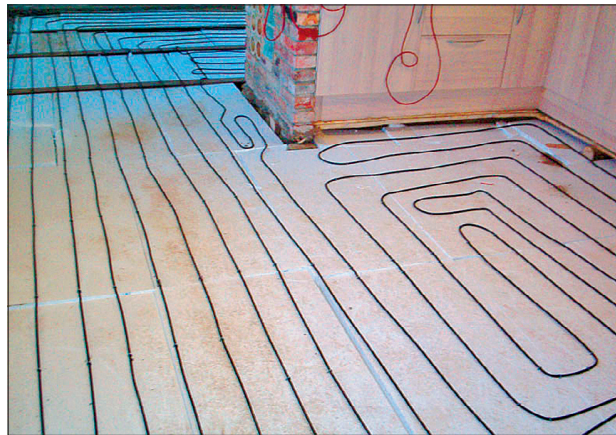

Vahel arvatakse, et see pole ehitustehniliselt mõeldav torude suure läbimõõdu tõttu. Siiski on olemas kaasaegseid põrandaküttematerjale, mille toru diameeter on alla 10 mm. Nii väikese läbimõõduga kontuurid võimaldavad kasutada põrandakütet igasugustes põrandates, ka puitpõrandates.

Põrandaküte tundub olevat küll kallis, kuid eespool kirjeldatud küttesäästlikkus aitab tasuvusaega jätta mõistlikesse piiridesse.

IVO PILVE

ARHIIV

Uue hoone ehitamisel on soovitatav paigaldada põrandaküttekontuurid kinnitada põranda soojustusele armatuuri alla.

Renoveeritvas hoones on mugav paigaldada põrandaküttes väikese läbimõõduga elastset toru, mis valatakse üle õhukese kihi isetasanduvseguga.

Koostöös  pakume juubeliaasta puhul märtsis Ariston ja Regent boilereid **20%** soodsamalt. (vähemalt)