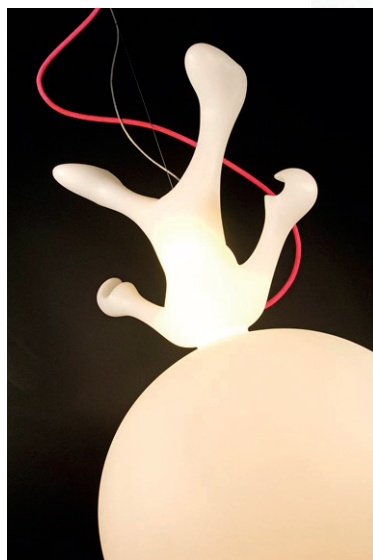

Mitmealgeline valgustimaailm pakub põnevaid uudiseid ka tänavu: Hektor-Light aitab tutvustada Red Doti auhinna väärilisi lampe.

# Kiita saanud ● valgustite sära

Tekst ja fotod **Hektor-Light**

**DISAINIAUHIND RED DOT, MILLE** ajalugu ulatub aastasse 1955, on praeguseks rahvusvaheliselt suurim ja tunnustatuim disainikonkurss maailmas. Võistlusel on kolm haru: "Red Dot: tootedisain", "Red Dot: kommunikatsioonidisain" ja "Red Dot: disainikonseptsioon".

**Spacewalker**  
disain Constantin Wortmann  
tootja Belgia firma Dark  
Sõbralik külaline kosmosest nii sise- kui ka välitingimuste jaoks.

**Concrete Tube**  
disain WALL-Y, Belgia tootja Wever & Ducre  
Kasutades ebatavalisi materjale, moodustab valgusti ruumis objekti, mis määratleb end lahutamatu osana arhitektuurist. Valgusti korpus on betoonist, ent siiski jätab ruumis õhulise mulje. Concrete Tube sobib ideaalselt valgustamiseks lifte, restorane ja büroosid.