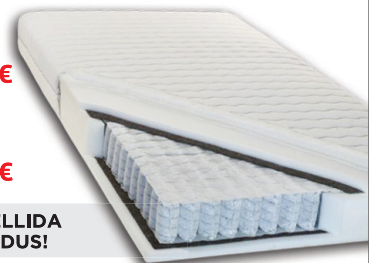

VÕIMALIK TELLIDA
KA ERIMÖÖDUS!

COMMONI KAUPLUSED

TALLINN:
TÄHESAJU CITY
TÄHESAJU TEE 31

E-L 10.00 - 20.00
P 10.00 - 18.00
+372 624 8070

TARTU:
TEGURI MÖÖBLIKESKUS
TEGURI 39

E-R 10.00 - 19.00
L 10.00 - 16.00
+372 738 3839

JÕHVI:
JÕHVI KAUBAKESKUS
KESKVÄLJAK 6

E-R 9.00 - 18.00
L 9.00 - 15.00
+372 325 0166

E-POOD
WWW.COMMON.EE

E-R 9.00 - 17.00
+372 731 1111