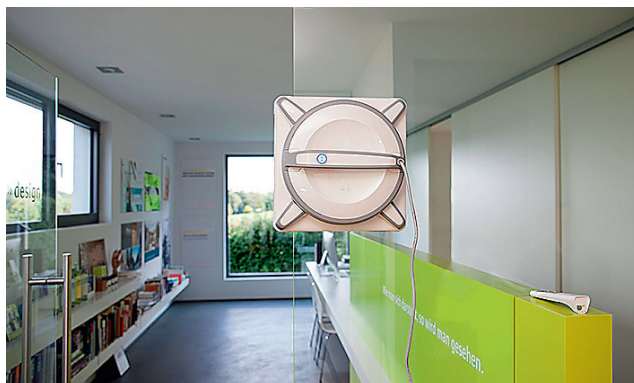

Aknapesurobot - lahendus mugavale inimesele

TAAVI TUUR,
Beam Baltic OÜ tootejuht

Ecovacs Winboti aknapesurobot on innovaatiline seade, mis peseb ise aknaid.

Täpsemalt on tegemist juhtmega robotiga, mis liigub üle terve klaasipinna ning tuleb lõpuks alguspunkti tagasi. Enne tööle hakkamist kaardistab Winbot klaasi suuruse ja leiab kõige optimaalsema puhastustee.

Seadme kasutamiseks tuleb ühendada see vooluvõrku, niisutada põhjas olev mikrokiust puhastuslapp, asetada seade aknale ning vajutada start-nuppu. Kui töö jätab soovida, saab seadme uuele puhastusringile saata. Kui töötamise käigus tuleb aknaäär vastu, saab seade aru, et enam edasi minna ei saa ning liigub mujale.

Aknapesuroboteid on saadaval kolme erinevat mudelit – Winbot 7, Winbot 8 ning Winbot 9. Neist kõige esimene ehk Winbot 7 tuli turule juba 2011. aastal. Mis puutub hinnaklassi, siis Winbot 8 maksumus on natuke alla 300 euro, Winbot 7 puhul

on see 400 euro kandis ning Winbot 9 hinnaks ligikaudu 480 eurot. Kõik Winboti mudelid on olemuselt erinevad, et oleks võimalik leida just oma vajadustele sobiv seade. Näiteks sobib Winbot 8 kiletatud klaaside ja muude siledate pindade puhastamiseks.

480

eurot ligikaudu maksab innovaatiline aknapesurobot Winbot 9.

FOTO: TOOTJA

Tänavu aasta algusest oleme müünud klaasipesuroboteid paarikümne ringis ning võib öelda, et klientide huvi selle vastu on tõusmas. Winbot on hea lahendus majja, kus on suured klaaspinnad, mida on ebamugav ja raske puhastada.