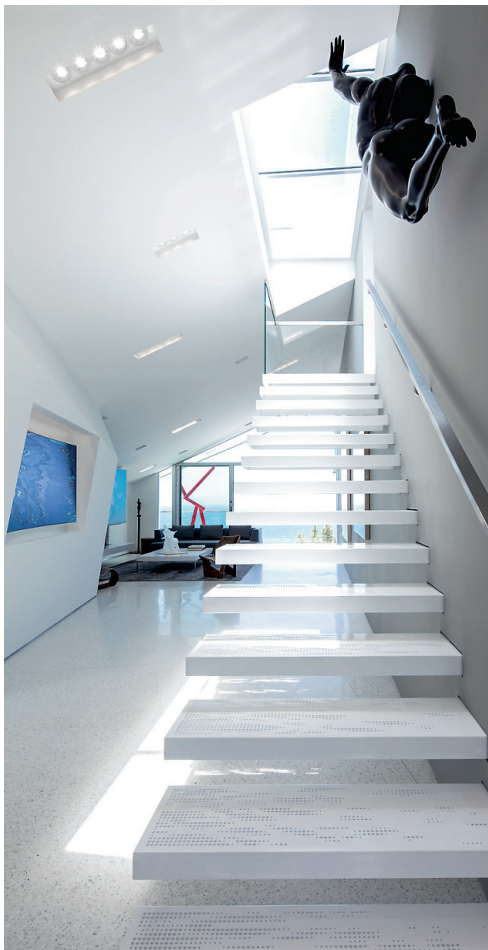

Köögist avaneb üle söögilaua vaade, mis on omaette kunstiteos.

Perforeeritud trepiastmete kohal lendab must inimkuju.

Ebahariliku kujuga majja viib ebahariliku kujuga uks.

duschy[®]

Duschy uued klaasseinad

Round

Square

DuoDoor

Line

Wall

Wing

Erinevad
mudelid

Head
hinnad!