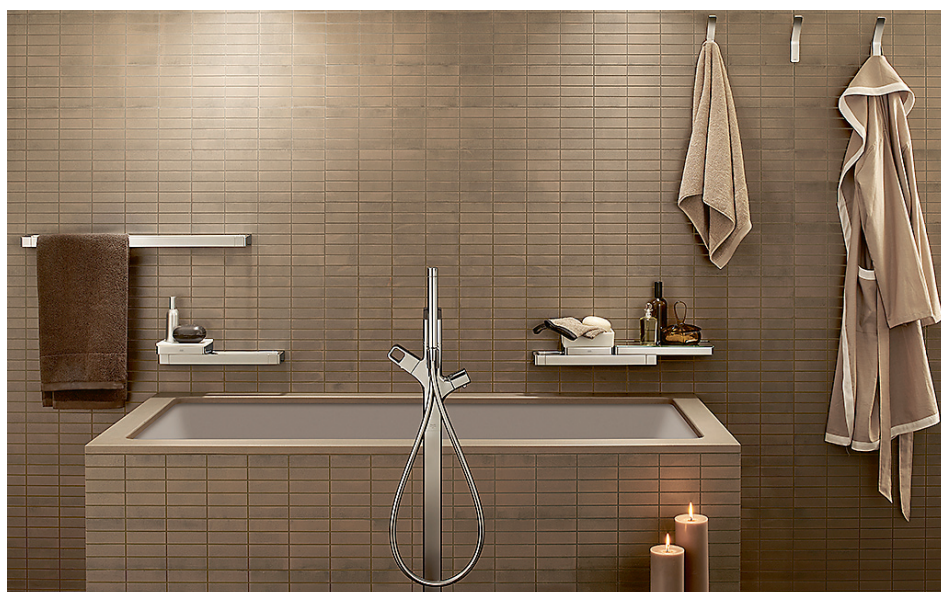

## Stiilivirvarri harmoonia

AXOR NING ITAALIA ARHITEKT ja disainer Antonio Citterio esitlesid uut vannitoatarvikute kollektsiooni, mida iseloomustab elegantne välimus, harmoonilisus ja nutikas funktsionaalsus. Kolleksiooni kõiki segisteid on kerge reguleerida: ristnupp reguleerib vee survet ja silindriline termostaadnupp temperatuuri. Tooted on saadaval kuue vastupidava PVD-pinnaviimistlusega, poleeritud või harjatud: kroom, kuldne, punakaskuldne, must kroom, nikkel ja pronks.