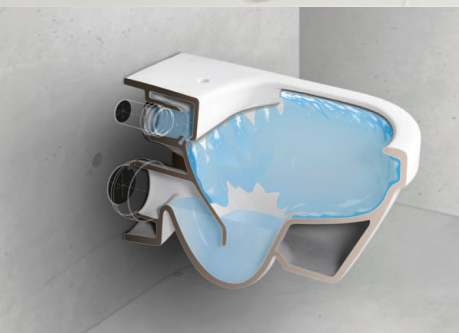

# UUS! HYGIENIC FLUSH – VANNITOAS PUHTUSE HOIDMINE ON KUI LAPSEMÄNG

LISAINFORMATSIOONI  
HYGIENIC FLUSH WC-POTI  
KOHTA LEIAD  
[WWW.GUSTAVSBERG.EE](http://WWW.GUSTAVSBERG.EE)  
/HYGIENICFLUSH

Hygienic Flush on seinale paigaldatav WC-pott, mille siseserva puudumine aitab hoida puhtust ja head hügieeni. Loputus puhastab tõhusalt ja uudne WC-poti disain ning siledad pinnad ei lase mustusel koguneda. Poti puuduv siseserv lihtsustab koristamist ja vähendab tugevatoimeliste puhastusvahendite kasutamise vajadust.