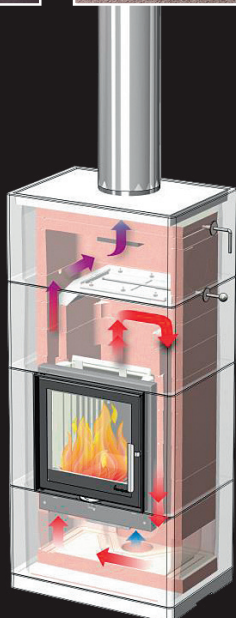

SALZBURG L

Soojussalvestus ja konvektsiooni
soojus ühes

3779 €
~~4448 €~~

SALZBURG M

2490 €
~~2930 €~~

SALZBURG M+1

2780 €
~~3295 €~~

SALZBURG XL

4450 €
~~5236 €~~

Nordpeis
Kampania

AHJUD
2014

AHJUDE TEHNILISED ANDMED

| Mudel | M | M+1 | L | XL |
|-------------------------------|--|--|--|--|
| Kaal (kg) | 610 | 717 | 965 | 1330 |
| Mõõdud (mm) | K 1485 L 680 S 480 | K 1805 L 680 S 480 | K 1740 L 800 S 550 | K 1650 L 1150 S 600 |
| Kasutegur (%) | 84 | 85,2 | 90 | 87,6 |
| Sooja-salvestus | 100% – 4,9 h 50% – 14,1 h 25% – 21,7 h | 100% – 5,7 h 50% – 13 h 25% – 20,5 h | 100% – 4,4 h 50% – 16,7 h 25% – 27 h | 100% – 6,7 h 50% – 10,6 h 25% – 22,6 h |
| Salvestatud energia (kWh) | 39,5 | 40,2 | 87,2 | 87,2 |
| Kõetav ruum (m ²) | kuni 50 | kuni 60 | kuni 70 | kuni 80 |