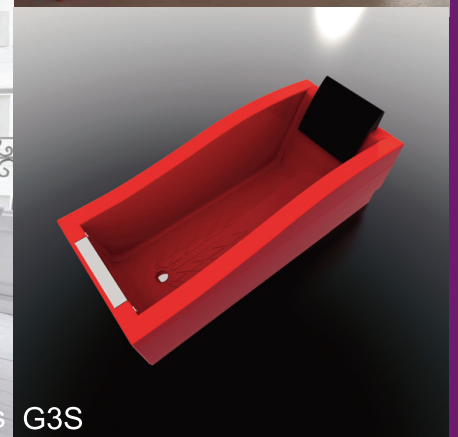

VANNITOAD NÕUDLIKULE MAITSELE

ESINDATAVAD FIRMAD: ÜLE 60
STIIID: ANTIIGIST ULTRA-MODERNSENI
HINNAD: MÕÖDUKAST HÜPER-KALLINI

Bronces Mestre Alpi

Mobili di Castello Karol

Imperial Bathrooms

ArtCeram

Imperial Bathrooms