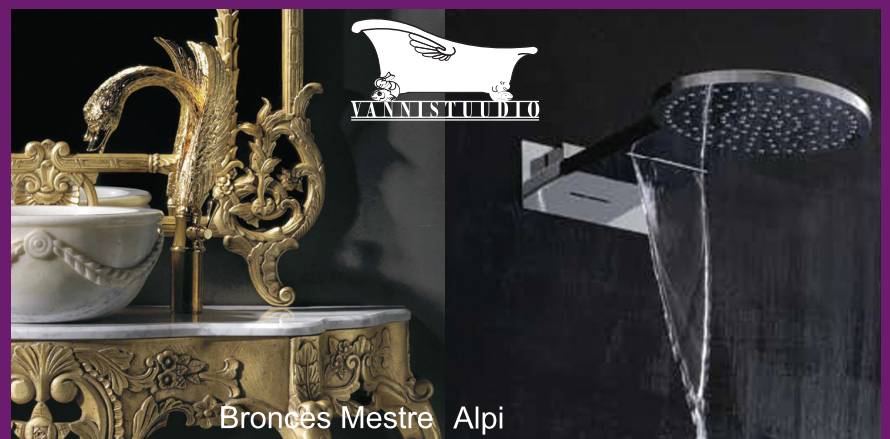

VANNITOAD NÕUDLIKULE MAITSELE

ESINDATAVAD FIRMAD: ÜLE 60
STIIID: ANTIIGIST ULTRA-MODERNSENI
HINNAD: MÕÖDUKAST HÜPER-KALLINI

Bronces Mestre Alpi

Mobili di Castello Karol

Imperial Bathrooms

ArtCeram

Imperial Bathrooms