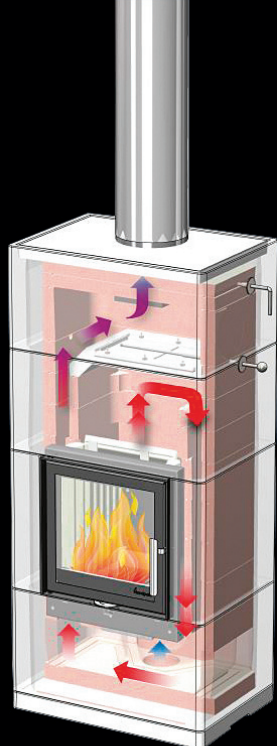

Nordpeis

KAMPAANIA AHJUD 2013

AHJUDE TEHNILISED ANDMED

	M	M+1	XL	XL+1
Kaal (kg)	610	717	1330	1672
Mõõdud (mm)	K 1485 L 680 S 480	K 1805 L 680 S 480	K 1650 L 1150 S 600	K 2050 L 1150 S 600
Kasutegur (%)	84	85,2	87,6	88,6
Soojasalvestus	100% – 4,9 h 50% – 14,1 h 25% – 21,7 h	100% – 5,7 h 50% – 13 h 25% – 20,5 h	100% – 6,7 h 50% – 10,6 h 25% – 22,6 h	100% – 6,9 h 50% – 10,4 h 25% – 21,7 h
Salvestatud energia (kWh)	39,5	40,2	87,2	88,6
Suitsutoru Ø (mm)	150	150	150	150
Kõetav ruum (m²)	kuni 50	kuni 60	kuni 80	kuni 90

Ühendus korstnaga pealt, tagant, küljelt.

SALZBURG M

2490 €
~~2930 €~~

SALZBURG M+1

2780 €
~~3295 €~~

SALZBURG XL

4450 €
~~5236 €~~

SALZBURG XL+1