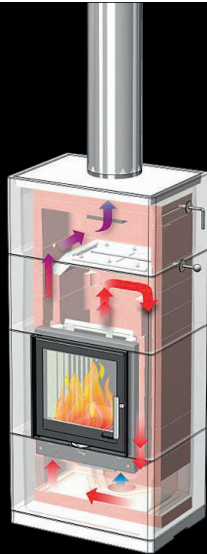

Nordpeis

**KAMPAANIA
AHJUD 2013**

AHJUDE TEHNILISED ANDMED

	M	M+1	XL	XL+1
Kaal (kg)	610	717	1330	1672
Mõõdud (mm)	K 1485 L 680 S 480	K 1805 L 680 S 480	K 1650 L 1150 S 600	K 2050 L 1150 S 600
Kasutegur (%)	84	85,2	87,6	88,6
Soojasalvestus	100% – 4,9 h 50% – 14,1 h 25% – 21,7 h	100% – 5,7 h 50% – 13 h 25% – 20,5 h	100% – 6,7 h 50% – 10,6 h 25% – 22,6 h	100% – 6,9 h 50% – 10,4 h 25% – 21,7 h
Salvestatud energia (kWh)	39,5	40,2	87,2	88,6
Suitsutoru Ø (mm)	150	150	150	150
Kõetav ruum (m ²)	kuni 50	kuni 60	kuni 80	kuni 90

Ühendus korstnaga pealt, tagant, küljelt.

Suur valik sooduspakkumisi: www.raidkivi.ee

Salong **KAMINAKODA**

TALLINN: Pärnu mnt 139e/2, tel 677 6977

TARTU: Tähe 127e (XNord OÜ Kaminasalong), tel 5661 5954

KAMINAKODA