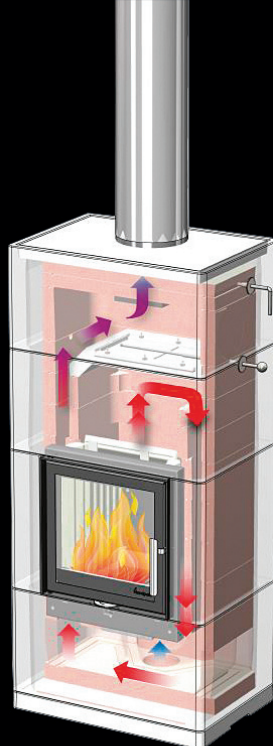

Nordpeis

KAMPAANIA AHJUD 2013

AHJUDE TEHNILISED ANDMED

	M	M+1	XL	XL+1
Kaal (kg)	610	717	1330	1672
Mõõdud (mm)	K 1485 L 680 S 480	K 1805 L 680 S 480	K 1650 L 1150 S 600	K 2050 L 1150 S 600
Kasutegur (%)	84	85,2	87,6	88,6
Soojasalvestus	100% – 4,9 h 50% – 14,1 h 25% – 21,7 h	100% – 5,7 h 50% – 13 h 25% – 20,5 h	100% – 6,7 h 50% – 10,6 h 25% – 22,6 h	100% – 6,9 h 50% – 10,4 h 25% – 21,7 h
Salvestatud energia (kWh)	39,5	40,2	87,2	88,6
Suitsutoru Ø (mm)	150	150	150	150
Kõetav ruum (m ²)	kuni 50	kuni 60	kuni 80	kuni 90

Ühendus korstnaga pealt, tagant, küljelt.

SALZBURG M

2490 €
~~2930 €~~

SALZBURG M+1

2780 €
~~3295 €~~

SALZBURG XL

4450 €
~~5236 €~~

SALZBURG XL+1