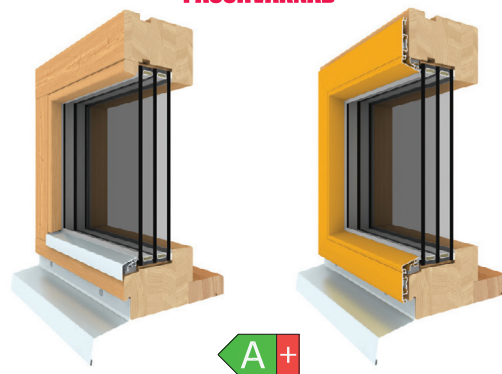

120 mm PUIT- JA PUITALUMIINIUMAKNAD

PASSIIVAKNAD

A+

PF 53%
 $U_A - 0,69 \text{ W}/(\text{m}^2\text{K})$
 $U_K - 0,50 \text{ W}/(\text{m}^2\text{K})$

PF 53%
 $U_A - 0,74 \text{ W}/(\text{m}^2\text{K})$
 $U_K - 0,50 \text{ W}/(\text{m}^2\text{K})$

U_A - akna soojusjuhtivus • U_K - klaasi soojusjuhtivus • PF - päikesefaktor, näitab kui palju passiivset päikeseenergiat tuleb läbi klaasi ruumi

Aknatehas OÜ Pärnu mnt 160F, Tallinn 11317 Tel +372 655 8515 E-post: info@kalesy.ee www.kalesy.ee