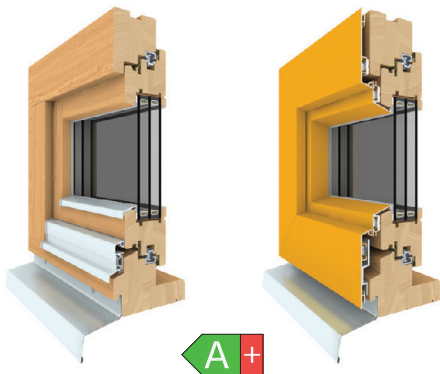

ENERGIASÄÄSTLIKUD AKNAD

MINIMAALSED KÜTTEARVED = MURETU TULEVIK

- KALESY AKENDE EELISED**
- eriti hea soojusisolatsioon
 - klaaspaketi paksus max 60 mm
 - saab toota XL suurusega
 - väga hea müraisolatsioon
 - väga suur tugevus

**NII SOOJAPIDAVAL
AKNAD SAADAVAL!
AINULT KALESYST!**

68 mm PUIT- JA PUITALUMIINIUMAKNAD

A+

PF 53%
 $U_A - 0,85 \text{ W}/(\text{m}^2\text{K})$
 $U_K - 0,50 \text{ W}/(\text{m}^2\text{K})$

120 mm PUIT- JA PUITALUMIINIUMAKNAD