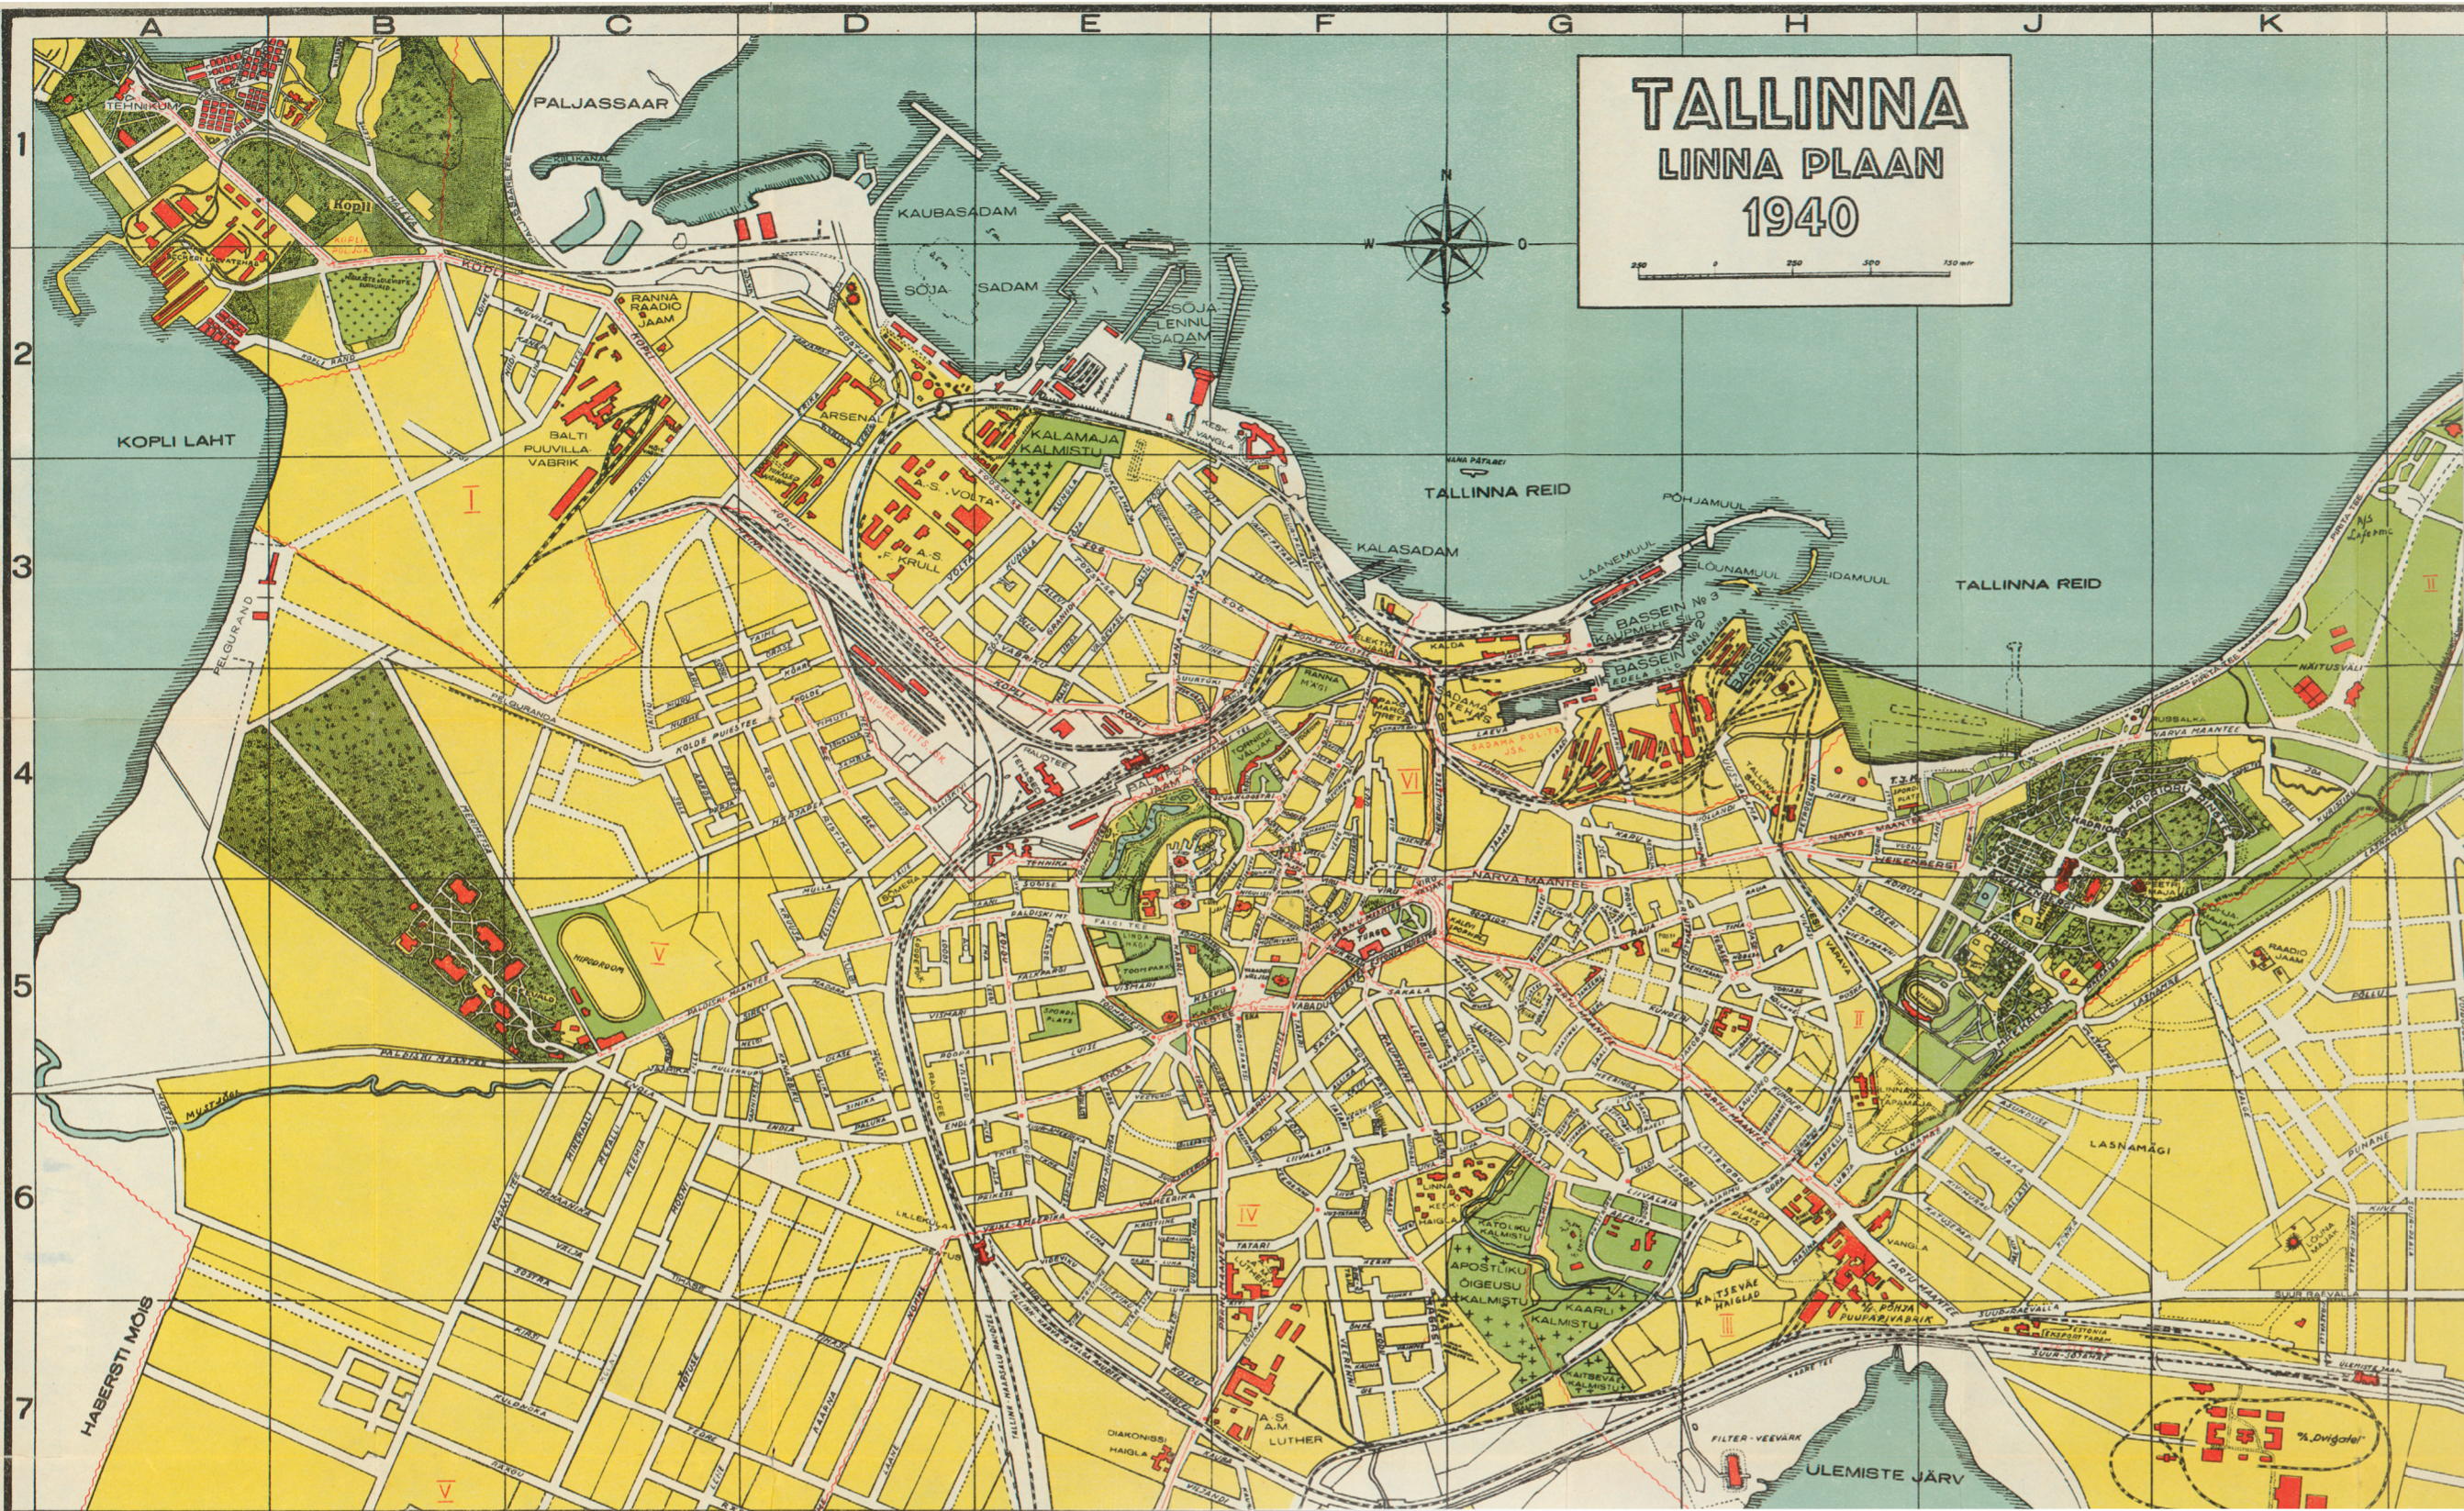

# 1940

JULIUS MÄNNIKU TALLINNA PLAAN  
MAPPA DI TALLINN, DI JULIUS MÄNNIK  
MAP OF TALLINN BY JULIUS MÄNNIK

TALLINNA LINNA PLAAN 1940 / J. MÄNNIK. – [9. TR.] – 1:15 000 –  
TALLINN : TARBETRÜCK, 1940 (TALLINN : J. MÄNNIK). – 52x70 CM.  
1930ndatel aastatel oli peamine Tallinna plaanide tegija Julius Männiku kivitrukikoda  
La principale casa cartografica nel 1930 era la tipografia litografica di Julius Männik  
The leading mapmaker in the 1930s was Julius Männik's lithographic printing office