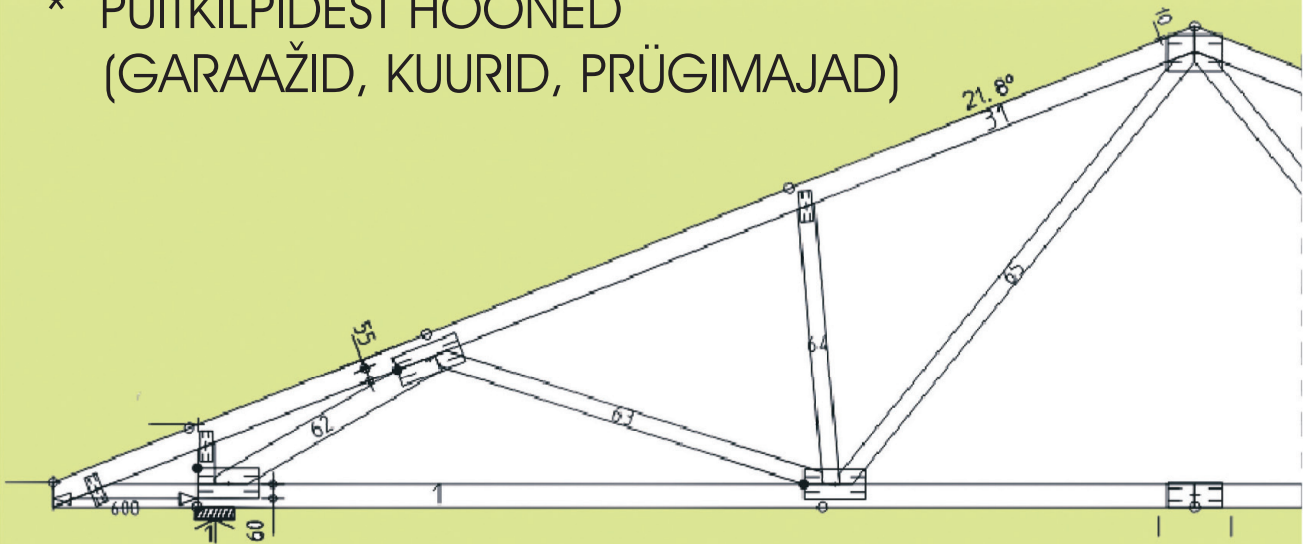

- OGAPLAATFERMIDE VALMISTAMINE
- SAEMATERJALI JA VOODRILAUDADE MÜÜK
- PUITKILPIDEST HOONED
  (GARAAŽID, KUURID, PRÜGIMAJAD)

OÜ Rebruk GH Reopalu, Väätša vald

Tel 524 6954, 385 1062, e-post rebruk@rebruk.ee