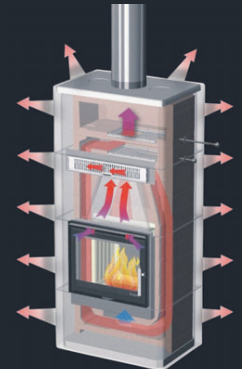

SALZBURG M+1

Salzburg L