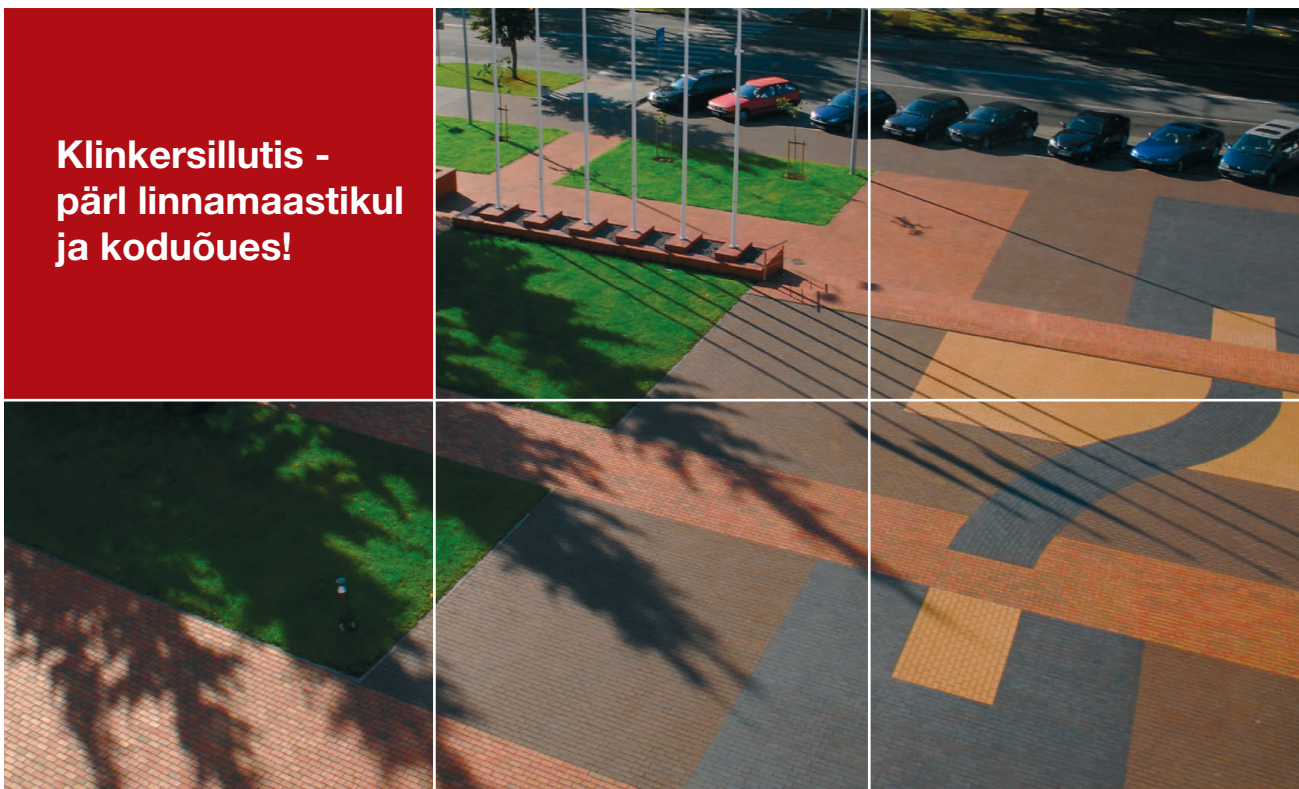

**Klinkersillutis -
 pärl linnamaastikul
 ja koduõues!**

**Aseri uued klinkersillutustellised pakuvad
 huvitavaid ja mitmekülgseid lahendusi**

- Looduslikud värvid ja loodussõbralikkus
- Absoluutne värvi- ja külmakindlus
- Erakordne kulumis- ja UV-kindlus
- 2 pinnaviimistlust: sile ja kare