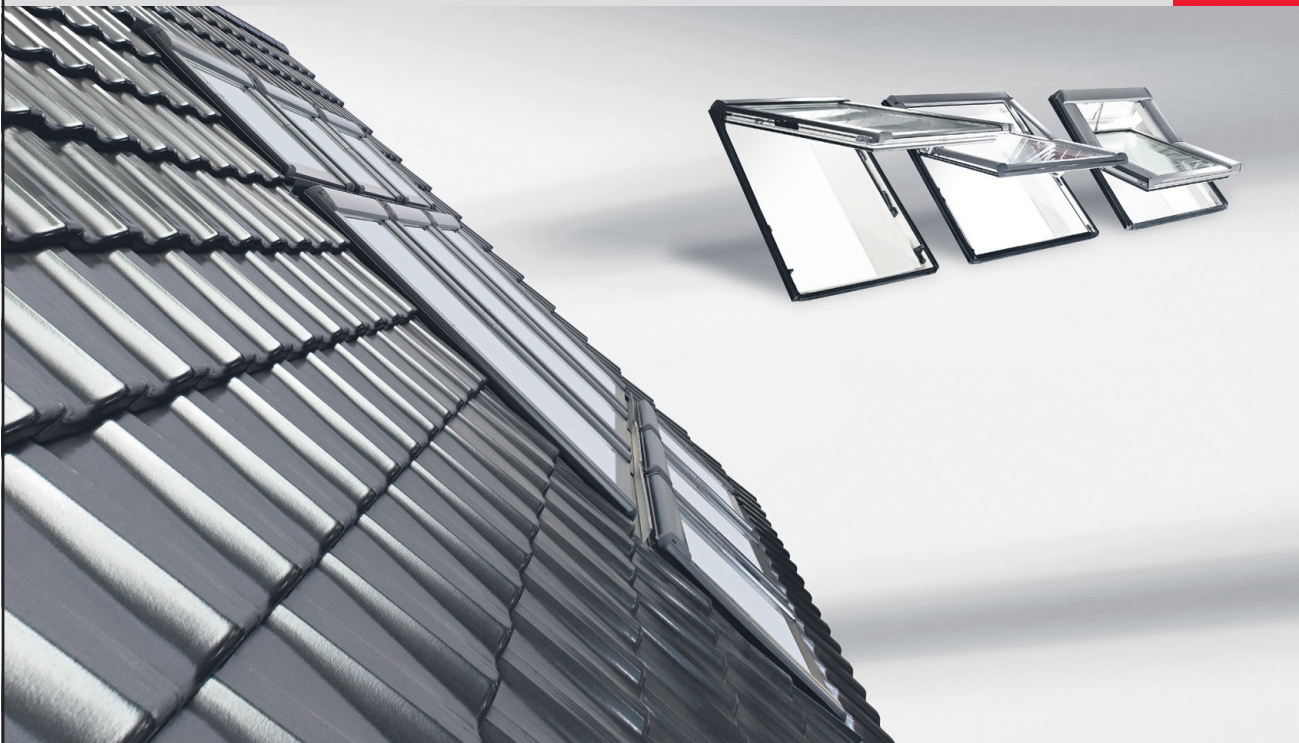

Katuseaknad Roto Designo

Aknavalik pole loto – vali Roto! Uue põlvkonna katuseaknad Roto Designo

Roto Designo R8

- kahesüsteemne avanemine
- turvaline automaatselt fikseeruv pesuasend
- aknal on tehases eelpaigaldatud soojustusplokk ja aurutõkkekile
- uudne disain, sügavam asetus katuses ja uus välistvärv - hall metallik
- energiat säästvad klaaspaketid annavad akna U-arvuks 0,84 kuni 1,2 W/m²K

Roto Designo R4

- traditsiooniline, keskel asuv avanemistelg
- uudne disain ja uus välistvärv - hall metallik
- energiat säästev klaaspakett, akna U=1,3 W/m²K

Roto Designo R7

- ainulaadne, ülemises kolmandikus asuv avanemistelg
- turvaline automaatselt fikseeruv pesuasend
- aknal on tehases eelpaigaldatud aurutõkkekile
- uudne disain ja uus välistvärv - hall metallik
- energiat säästev klaaspakett, akna U=1,3 W/m²K