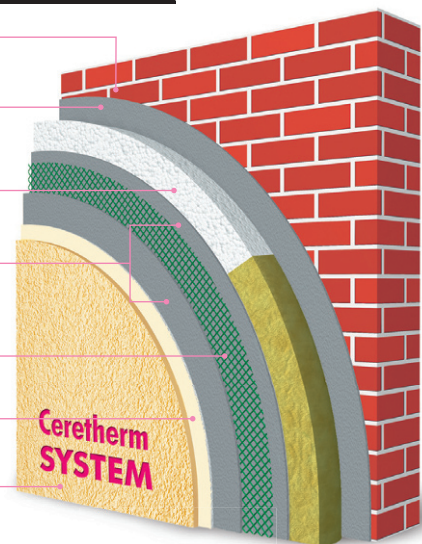

Ceresit

Professionaalsed fassaadilahendused
Sadolini Värvikeskusest – *Ceresit Ceretherm*

- Kruunt CT17 või CN94
- Vahtpolüstüreeni kleepesegu CT83, CT84 või ZS/
mineraalvilla kleepesegu CT180
- Vahtpolüstüreen või mineraalvill
- Armeerimis- ja kleepesegu vahtpolüstüreenile
CT85 või ZU / mineraalvillale CT190
- Armeervõrk
- Kruuntvärv CT15 või CT16
- Kattekrohv
CT35, CT137, CT60, CT63, CT64, CT72,
CT73, CT74, CT75, CT174, CT175 või CT77