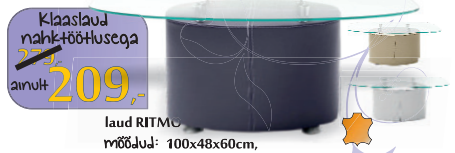

kollektsoon VENUS

kollektsoon MELODY

Klaaslaud
nahk-foötusega
ainult **209,-**