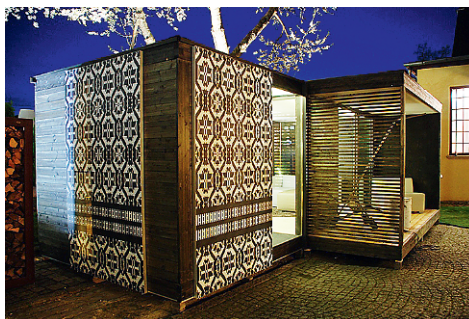

EasyHome tõi turule uue kerghoone

EasyHome pakub uutset soojustatud kerghoonet, mida esitleti Saksamaa ja Austria disainimessil. Kergesti transportitav Modular on multifunktsionaalne kerghoone, mida on võimalik kasutada praktilise kodukontori, mugava külalistemaja või lausa suvilana.

Arhitekt Sten Aderi projekteeritud EasyHome Modular järgib EasyHome'i varasematele mudelitele omast moodsat stiili ja lihtsat põhimõtet: moodulsüsteem võimaldab hoonet laiendada ning moduleid olenevalt vajadusest ümber paigutada.

Lisaks saab valida vannitoa- ja saunamooduli ning erineva mustri- ja värvilahendusein-

te vahel. Toote tarneaeg sõltub tellitavate moodulite arvust, kuid ei ületa praeguse tootmise juures paari nädalat.

Toode on Euroopas toimunud messidel suurt tähelepanu äratanud just eelkõige tänu oma kompaktsusele ja puhaste stiilile.

MODULAR sobib nii külaliste-majaks kui ka väikseks suvilaks.

FOTO: TOOTJA

Ilmus uus disainikaart

Ilmus kuues trükk Tallinna disainikaardist, mis juhatab kätte kohad, kust leiab head Eesti disaini.

Kaardil on numbritega näidatud nii erilised söögikohad, kauplused, hotellid, näituspinnad kui ka põnevad linna-keskkonnad.

Kaardi pöördel on iga objekti kohta toodud lühike tutvustus koos aadressi ja lahti-olekuaegadega.

Igal kaardil on kombineeritud kaks keelt: eesti-inglise, vene-saksa, soome-rootsi või jaapani-inglise keel.

Sõel tänavusele kaardile pääsemiseks oli senisest tihedam – piiratud arvu kohti soovis täita 27 disainiga tegelevat asutust.

VÕIDA HAAGIS!

Kõigi Regineti klientide vahel, kes ostavad meilt murutraktori, loosime jaanipäeval välja Respo tugevdatud haagise väärtusega 1154 eurot.

Erihindadega murutraktorid

Tehnika, mis tagab uskumatu vabaduse!

YARD-MAN

STIGA

TORO

Husqvarna

Respo

Reginett

Reginett OÜ Lõunakeskus, Ringtee 75, Tartu
Tel: 734 1945 www.reginett.ee