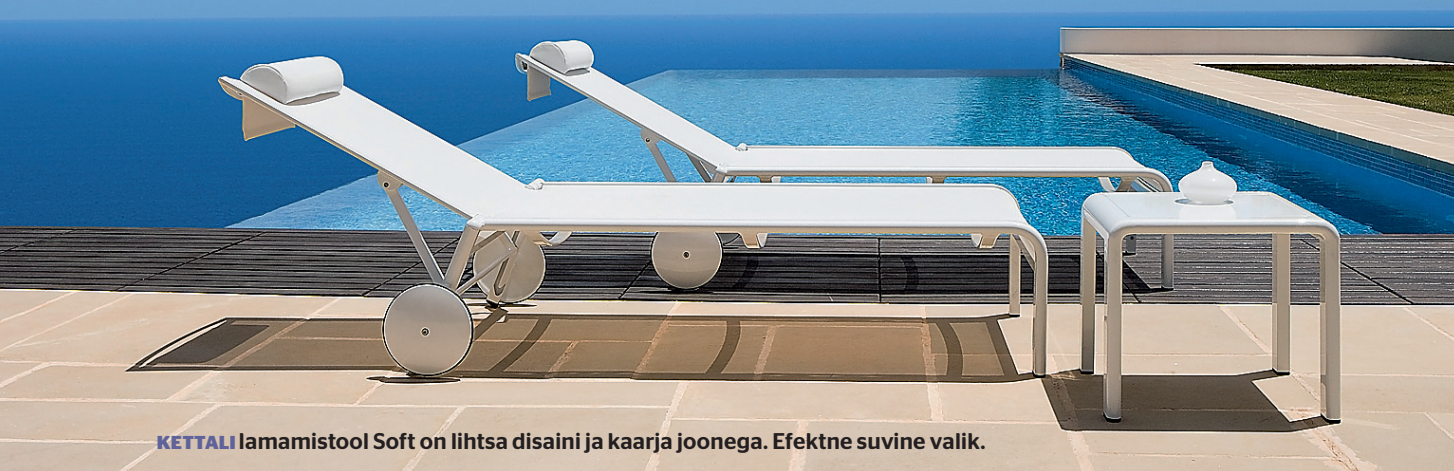

A E D

Uue vormiga välimööbel toob suve linnakoju. Vorm ja värv möllavad.

KETTALI lamamistool Soft on lihtsa disaini ja kaarja joonega. Efektne suvine valik.

LIIVI TAMM
liivi.tamm@arijpaev.ee

Kevad on lõpuks ometi käes ja kaugel see kauaoodatud suvigi enam on. Sestap tasub grillihooaja eel värske pilguga üle vaadata ka aiamööbel.

Moodne funktsionalistlikus stiilis eramu igatseb terrassile ja aeda hoone interjööri ja eksterjööri sobituvaid mööblitükke: talupojastii, mis on omal kohal ja kaunis vanaema maakodus, ei pruugi linnamiljöö aianurka samaväärselt kaunistada...

Elke Mööbel pakub valiku elegantseid ja vahvaid lahendusi.

KETTALI Barcelona. Klassika.

CONTRALI lamamistooli Dialogo vorm meenutab puulehte.

KETTALI sari Bitta pakub modernses võtmes punutisi.