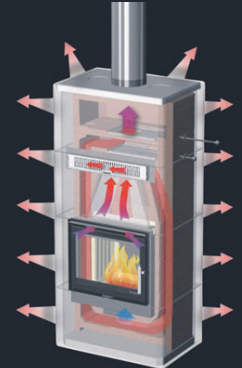

SALZBURG M+1

Salzburg L