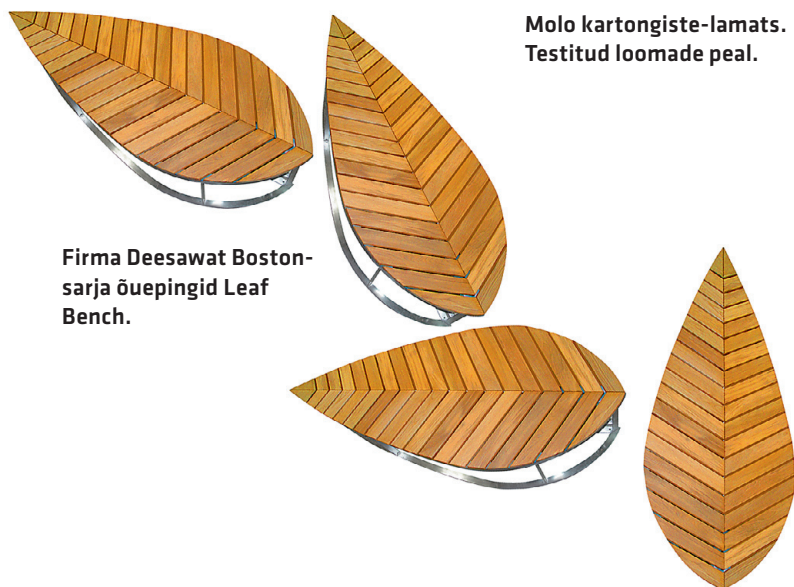

- täispuit
- naturaalsed materjalid,
- looduslähedased paletid

Firma Melia skulpturaalne iste Air on esteetiliselt nauditav igast rakursist. Ideaalne lahendus avatud planeeringuga ruumi.

Jaapani firma Aki Co. Ltd. disaineri Yuki Matsuoka papist kokkupandav kõuts.

Parima säästliku disainitoote auhinna sai raudnõgestest kootud kangas Sting, autor Inglise firma Camira Fabrics Ltd.

Molo kartongiste-lamats. Testitud loomade peal.

Firma Deesawat Boston-sarja õuepingid Leaf Bench.

Õövastav valgusti, kus hõõglampi hoiavad noka vahel parvena eksponeeritud tuvitopised. Jericho Design.