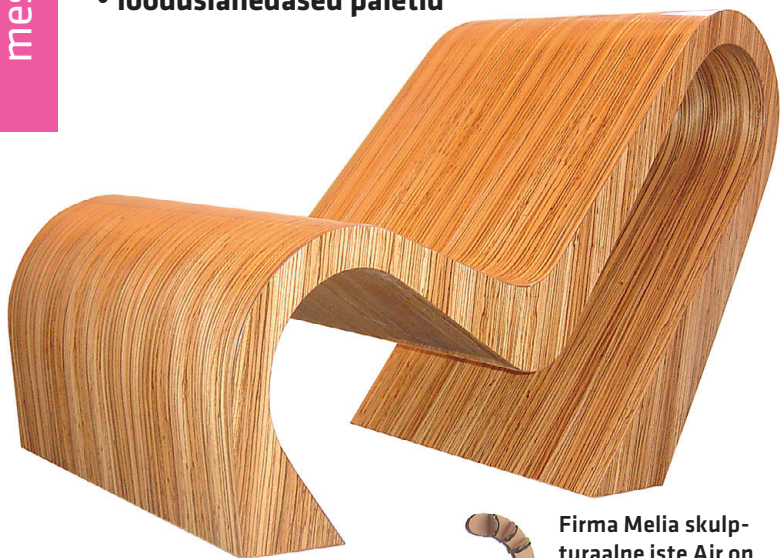

- täispuit
- naturaalsed materjalid,
- looduslähedased paletid

Firma Melia skulpturaalne iste Air on esteetiliselt nauditav igast rakursist. Ideaalne lahendus avatud planeeringuga ruumi.

Jaapani firma Aki Co. Ltd. disaineri Yuki Matsuoka papist kokkupandav kõuts.

Parima säästliku disainitoote auhinna sai raudnõgestest kootud kangas Sting, autor Inglise firma Camira Fabrics Ltd.

Molo kartongiste-lamats. Testitud loomade peal.

Firma Deesawat Boston-sarja õuepingid Leaf Bench.

Õövastav valgusti, kus hõõglampi hoiavad noka vahel parvena eksponeeritud tuvitopised. Jericho Design.