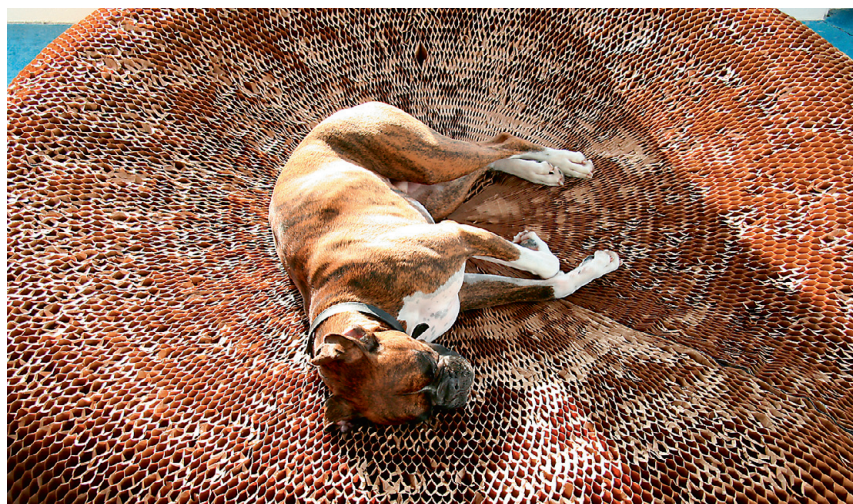

- täispuit
- naturaalsed materjalid,
- looduslähedased paletid

Firma Melia skulpturaalne iste Air on esteetiliselt nauditav igast rakursist. Ideaalne lahendus avatud planeeringuga ruumi.

Jaapani firma Aki Co. Ltd. disaineri Yuki Matsuoka papist kokkupandav kõuts.

Parima säästliku disainitoote auhinna sai raudnõgestest kootud kangas Sting, autor Inglise firma Camira Fabrics Ltd.

Molo kartongiste-lamats. Testitud loomade peal.

Firma Deesawat Boston-sarja õuepingid Leaf Bench.

Õövastav valgusti, kus hõõglampi hoiavad noka vahel parvena eksponeeritud tuvitopised. Jericho Design.