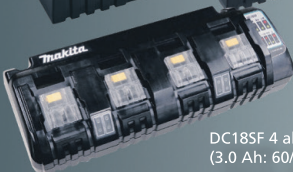

# 18V Lithium-ion

**15min - 1.5Ah**

Kiirlaadimine DC18RC  
1.5 Ah BL1815N

**22min - 3.0Ah**

Kiirlaadimine DC18RC  
3.0 Ah BL1830

**36min - 4.0Ah**

Kiirlaadimine DC18RC  
4.0 Ah BL1840

**45min - 5.0Ah**

Kiirlaadimine DC18RC  
5.0 Ah BL1850

Laadijad:  
DC18SD DC18SE  
DC18RC  
(kiirlaadija)

DC18SD DC18SE  
(3.0/1.5 Ah: 60/30 min)

DC18RD 2 akule  
(3.0 Ah: 22 min)

DC18SF 4 akule  
(3.0 Ah: 60/120 min)

Ketassaag  
DSS610/DSS501  
/DH5630