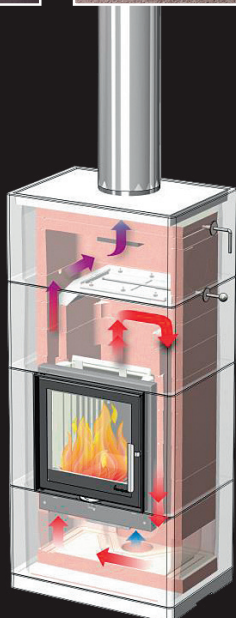

Suur valik sooduspakkumisi: www.raidkivi.ee

Salong **KAMINAKODA**

TALLINN: Pärnu mnt 139e/2, tel 677 6977

TARTU: Tähe 127e (XNord OÜ Kaminasalong), tel 5661 5954

KAMINAKODA

kaminakoda@raidkivi.ee • www.raidkivi.ee