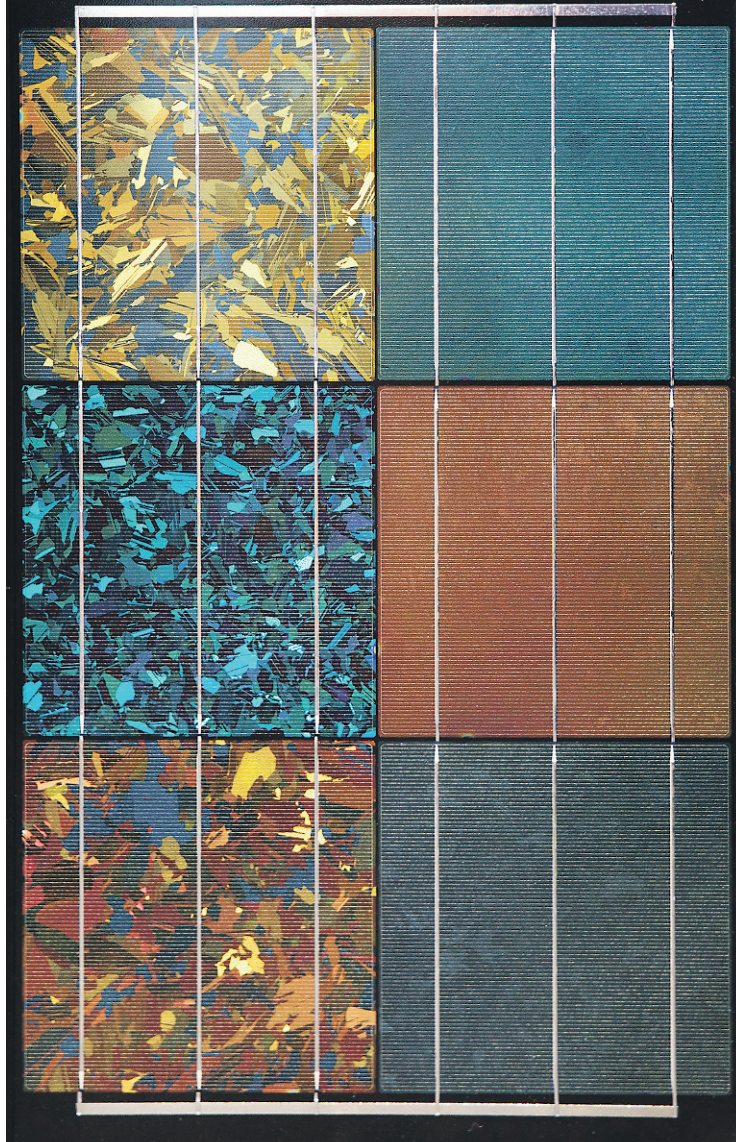

↑ **EESTI** pikaajaliste kogemustega päikesepaneelide tootja Naps Solar pakub tavaliste optimaalse sinise tooniga paneelide kõrval ka värvilisi ja kirjusid disainpaneele. Arhitektide elu lihtsamaks tegevad paneelid on samas võimsusklassis, jäädes tavapaneelede alla umbes 5 W-ga. Lisaks on Naps Solar töötanud välja senisest võimsama paneeli, mille võimsus on räni suuremast puhtusest tingituna jõudnud praeguseks 270 W-ni. Vaata lisaks www.napsolar.ee