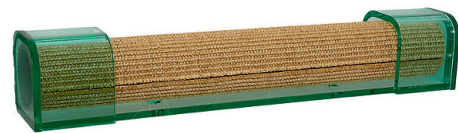

Lemmiklooma luksuslik ase

Koerte ja kasside jaoks sobib majapidamiseks hästi skandinaavia disainist inspiratsiooni saanud bambusraami ja pehme madratsiga loomaase Bambú Pet Hammock II. Madratsit on võimalik aluselt kergesti eemaldada ja pesta. Samuti on see saadaval erinevates värvitoonides ja suurustes.

Vaata lisaks

www.petloungestudios.com