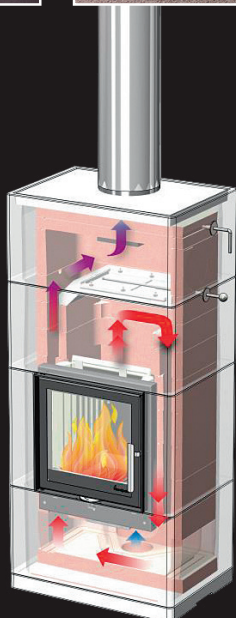

Nordpeis
Kampania

AHJUD
2014