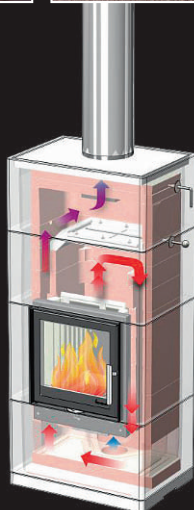

**SALZBURG L**

Soojussalvestus ja konvektsiooni soojus ühes

**3779 €**

**SALZBURG M**

**2490 €**  
~~2930 €~~

**SALZBURG M+1**

**2780 €**  
~~3295 €~~

**SALZBURG XL**

**4450 €**  
~~5236 €~~

**Nordpeis**  
**Kampaania**

**AHJUD**  
**2014**

**AHJUDE TEHNILISED ANDMED**

Mudel	M	M+1	L	XL
Kaal (kg)	610	717	965	1330
Mõõdud (mm)	K 1485 L 680 S 480	K 1805 L 680 S 480	K 1740 L 800 S 550	K 1650 L 1150 S 600
Kasutegur (%)	84	85,2	90	87,6
Sooja-salvestus	100% – 4,9 h 50% – 14,1 h 25% – 21,7 h	100% – 5,7 h 50% – 13 h 25% – 20,5 h	100% – 4,4 h 50% – 16,7 h 25% – 27 h	100% – 6,7 h 50% – 10,6 h 25% – 22,6 h
Salvestatud energia (kWh)	39,5	40,2	87,2	87,2
Kõetav ruum (m <sup>2</sup> )	kuni 50	kuni 60	kuni 70	kuni 80