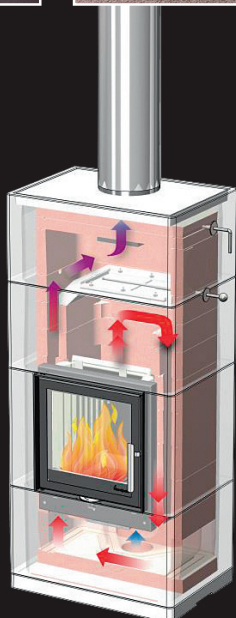

SALZBURG L

Soojussalvestus ja konvektsiooni
soojus ühes

3779 €
~~4448 €~~

SALZBURG M

2490 €
~~2930 €~~

SALZBURG M+1

2780 €
~~3295 €~~

SALZBURG XL

4450 €
~~5236 €~~

Nordpeis
Kampania

AHJUD
2014

AHJUDE TEHNILISED ANDMED

Mudel	M	M+1	L	XL
Kaal (kg)	610	717	965	1330
Mõõdud (mm)	K 1485 L 680 S 480	K 1805 L 680 S 480	K 1740 L 800 S 550	K 1650 L 1150 S 600
Kasutegur (%)	84	85,2	90	87,6
Sooja-salvestus	100% – 4,9 h 50% – 14,1 h 25% – 21,7 h	100% – 5,7 h 50% – 13 h 25% – 20,5 h	100% – 4,4 h 50% – 16,7 h 25% – 27 h	100% – 6,7 h 50% – 10,6 h 25% – 22,6 h
Salvestatud energia (kWh)	39,5	40,2	87,2	87,2
Kõetav ruum (m ²)	kuni 50	kuni 60	kuni 70	kuni 80