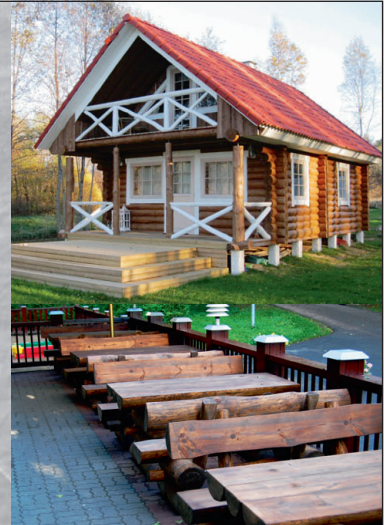

Loodusele lähemale

Norse Wood OÜ on palktooteid valmistav ettevõte, meie põhitegevus on palkmajade, saunade ja aiamööbli ning -inventari valmistamine. Tootmises oleme sidunud esisade tarkuse tänapäevase tipp tehnoloogiaga, mille tulemusel saame pakkuda kvaliteeti, kestvust ja rahulolu.

Teeme ka eritöid ja erilahendusi vastavalt klientide soovidele:

- **Palkmajad** (suuremad ja väiksemad hooned – elumajad, suvilad, sauna-, aiamajad jne)
- **Kaevurakked**
- **Laste mänguväljakud ja rajatised**
- **Puhkealad**
- **Lõkkeplatsid**
- **Sisemööbel jne**

Kõik meie tooted on valmistatud looduslikust palgist. Palkmaju, saunu ja muid hooned valmistame ümarpalgist, ühenduseks koerakaelatapp ja saepalgist, ühenduseks kalasabatapp.

norse wood
www.norsewood.ee

Tubala küla,
92311 Pühalepa vald,
Hiiumaa, Eesti
Telefon: (+372) 53 92 7109
(+372) 55 51 2090
E-post: info@norsewood.ee

MÄNGULA

telefon 517 4741
info@lastemanguvaljakud.ee
www.lastemanguvaljakud.ee

Mänguväljakud ■ Mängumajad ■ Kiiged ■ Liivakastid