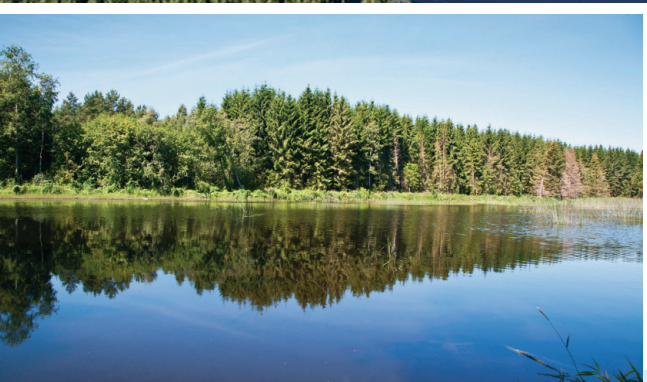

Aeg on käes ehitada oma maja!

JÕERANNA
www.joeranna.ee

Head krundid ei ole Tallinna ümbruses veel otsas.

Oleme hoidnud parimad viimasteks. Lume alt on välja sulanud kaheksa suurt ja privaatset krunti Jägala jõe kaldal Ruu külas vaid 20 minutise autosõidu kaugusel Tallinna kesklinnast.

Suured krundid, korralik kõrghaljastus, kaunis veekogu, vaikus ja rahu on märksõnad, mis iseloomustavad Jõeranna elamurajooni.

**Kruntide hinnad alates
12,5 eurot ruutmeetri kohta.**

HÄRMANIIDU

Otepää vallas Märdi külas Otepää ja Kääriku vahel Väikse Emajõe ääres asub Härmaniidu elamurajoon.

Viiekümnele hektarile kaunis looduses on sobitatud 20 privaatset elamukrunti.

Krundid on suured ja privaatset ning mitte ainult! Iga krundile võib ehitada kokku kolm hoonet (elamu + 2 abihoonet).

**Kruntide hinnad
algavad 15 000 eurost.**