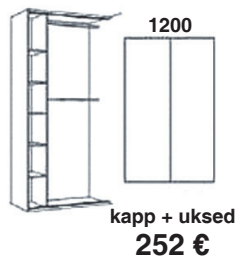

VENTEX GRUPP

GARDEROOBID. Asjade hoidmisest võib saada üpris suur probleem. Eritellimusel projekteeritud garderoobikapp saab suurepäraselt hakkama kõikide püstitatud ülesannetega. See aitab ruumi kokku hoida ja ratsionaalselt kasutada.

Garderoobikapid jagunevad kaheks: sisseehitatud ja eraldiseisvad. Meie soovitage esimesi. Kapi detailid kinnitatakse seinte külge ning sel puudub üks või mitu tavalise kapi osa: põhi, lagi või küljeosad. Tulemuseks on optimaalne hinna ja kvaliteedi vahekord. Sellist tüüpi garderoobikapid sobivad suurepäraselt interjööri, muutudes selle lahutamatuks osaks. Moodne garderoobikapp on ka stiilne sisustuselement.

Mattklaasist lükkandused lisavad veidi salapära, liigendades ruume kerge uduvinega. Fototrükiga lükkandustest saab silmatorkav aktsent igas interjööris.

Kappide valmistamisel kasutame kvaliteetseid materjale, mis on ümbritsevale keskkonnale ja inimeste tervisele ohutud.

UUDIS! Meil on rõõm Teile esitleda kunstipärast klaasi matistamist. Tegemist on hetkel ühe moodsaima pinnaelemendiga sisekujunduses. Matistatud klaas ning peegel sobivad suurepäraselt nii tänapäevasesse kui ka klassikalises stiilis interjööri.

Tehnoloogia, mida meie kasutame, on keemiline matistamine. Antud töötlemine eristub teistest võimalustest tunduvalt oma kvaliteetse tulemuse poolest: matistatud pind jääb absoluutselt siledaks ja ühtlaseks, seda on kerge ja lihtne puhastada.

Meie kataloogist leiate väga suure valiku erinevatest mustritest, mida on võimalik materimisel kasutada. Samuti võib kasutada Teie oma eskiisi. Julgeme lubada, et saame hakkama ka väga keeruliste disainilahendustega. Matistatud klaasi ja peegli näidistega saate tutvuda meie salongides!

UUDIS!