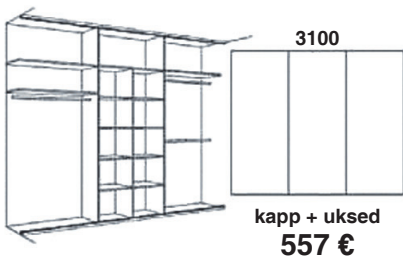

VENTEX GRUPP

GARDEROOBID. Asjade hoidmisest võib saada üpris suur probleem. Eritellimusel projekteeritud garderoobikapp saab suurepäraselt hakkama kõikide püstitatud ülesannetega. See aitab ruumi kokku hoida ja ratsionaalselt kasutada.

Garderoobikapid jagunevad kaheks: sisseehitatud ja eraldiseisvad. Meie soovitage esimesi. Kapi detailid kinnitatakse seinte külge ning sel puudub üks või mitu tavalise kapi osa: põhi, lagi või küljeosad. Tulemuseks on optimaalne hinna ja kvaliteedi vahekord. Sellist tüüpi garderoobikapid sobivad suurepäraselt interjööri, muutudes selle lahutamatuks osaks. Moodne garderoobikapp on ka stiilne sisustuselement.

Mattklaasist lükkandused lisavad veidi salapära, liigendades ruume kerge uduvinega. Fototrükiga lükkandustest saab silmatorkav aktsent igas interjööris.

Kappide valmistamisel kasutame kvaliteetseid materjale, mis on ümbritsevale keskkonnale ja inimeste tervisele ohutud.

UUDIS! Meil on rõõm Teile esitleda kunstipärast klaasi matistamist. Tegemist on hetkel ühe moodsaima pinnaelemendiga sisekujunduses. Matistatud klaas ning peegel sobivad suurepäraselt nii tänapäevasesse kui ka klassikalises stiilis interjööri.

Tehnoloogia, mida meie kasutame, on keemiline matistamine. Antud töötlemine eristub teistest võimalustest tunduvalt oma kvaliteetse tulemuse poolest: matistatud pind jääb absoluutselt siledaks ja ühtlaseks, seda on kerge ja lihtne puhastada.

Meie kataloogist leiate väga suure valiku erinevatest mustritest, mida on võimalik materimisel kasutada. Samuti võib kasutada Teie oma eskiisi. Julgeme lubada, et saame hakkama ka väga keeruliste disainilahendustega. Matistatud klaasi ja peegli näidistega saate tutvuda meie salongides!

UUDIS!