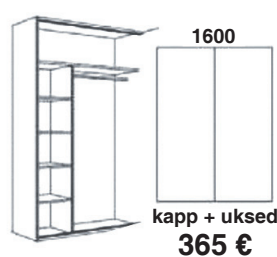

VENTEX GRUPP

GARDEROOBID. Asjade hoidmisest võib saada üpris suur probleem. Eritellimusel projekteeritud garderoobikapp saab suurepäraselt hakkama kõikide püstitatud ülesannetega. See aitab ruumi kokku hoida ja ratsionaalselt kasutada.

Garderoobikapid jagunevad kaheks: sisseehitatud ja eraldiseisvad. Meie soovitage esimesi. Kapi detailid kinnitatakse seinte külge ning sel puudub üks või mitu tavalise kapi osa: põhi, lagi või küljeosad. Tulemuseks on optimaalne hinna ja kvaliteedi vahekord. Sellist tüüpi garderoobikapid sobivad suurepäraselt interjööri, muutudes selle lahutamatuks osaks. Moodne garderoobikapp on ka stiilne sisustuselement.

Mattklaasist lükkandused lisavad veidi salapära, liigendades ruume kerge uduvinega. Fototrükiga lükkandustest saab silmatorkav aktsent igas interjööris.

Kappide valmistamisel kasutame kvaliteetseid materjale, mis on ümbritsevale keskkonnale ja inimeste tervisele ohutud.

UUDIS! Meil on rõõm Teile esitleda kunstipärast klaasi matistamist. Tegemist on hetkel ühe moodsaima pinnaelemendiga sisekujunduses. Matistatud klaas ning peegel sobivad suurepäraselt nii tänapäevasesse kui ka klassikalises stiilis interjööri.

Tehnoloogia, mida meie kasutame, on keemiline matistamine. Antud töötlemine eristub teistest võimalustest tunduvalt oma kvaliteetse tulemuse poolest: matistatud pind jääb absoluutselt siledaks ja ühtlaseks, seda on kerge ja lihtne puhastada.

Meie kataloogist leiate väga suure valiku erinevatest mustritest, mida on võimalik materimisel kasutada. Samuti võib kasutada Teie oma eskiisi. Julgeme lubada, et saame hakkama ka väga keeruliste disainilahendustega. Matistatud klaasi ja peegli näidistega saate tutvuda meie salongides!

UUDIS!