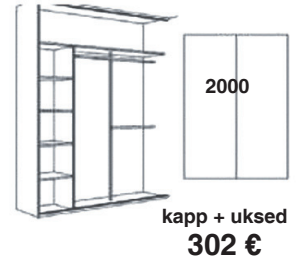

VENTEX GRUPP

GARDEROOBID. Asjade hoidmisest võib saada üpris suur probleem. Eritellimusel projekteeritud garderoobikapp saab suurepäraselt hakkama kõikide püstitatud ülesannetega. See aitab ruumi kokku hoida ja ratsionaalselt kasutada.

Garderoobikapid jagunevad kaheks: sisseehitatud ja eraldiseisvad. Meie soovitage esimesi. Kapi detailid kinnitatakse seinte külge ning sel puudub üks või mitu tavalise kapi osa: põhi, lagi või küljeosad. Tulemuseks on optimaalne hinna ja kvaliteedi vahekord. Sellist tüüpi garderoobikapid sobivad suurepäraselt interjööri, muutudes selle lahutamatuks osaks. Moodne garderoobikapp on ka stiilne sisustuselement.

Mattklaasist lükkandused lisavad veidi salapära, liigendades ruume kerge uduvinega. Fototrükiga lükkandustest saab silmatorkav aktsent igas interjööris.

Kappide valmistamisel kasutame kvaliteetseid materjale, mis on ümbritsevale keskkonnale ja inimeste tervisele ohutud.

UUDIS! Meil on rõõm Teile esitleda kunstipärast klaasi matistamist. Tegemist on hetkel ühe moodsaima pinnaelemendiga sisekujunduses. Matistatud klaas ning peegel sobivad suurepäraselt nii tänapäevasesse kui ka klassikalises stiilis interjööri.

Tehnoloogia, mida meie kasutame, on keemiline matistamine. Antud töötlemine eristub teistest võimalustest tunduvalt oma kvaliteetse tulemuse poolest: matistatud pind jääb absoluutselt siledaks ja ühtlaseks, seda on kerge ja lihtne puhastada.

Meie kataloogist leiate väga suure valiku erinevatest mustritest, mida on võimalik materimisel kasutada. Samuti võib kasutada Teie oma eskiisi. Julgeme lubada, et saame hakkama ka väga keeruliste disainilahendustega. Matistatud klaasi ja peegli näidistega saate tutvuda meie salongides!

UUDIS!