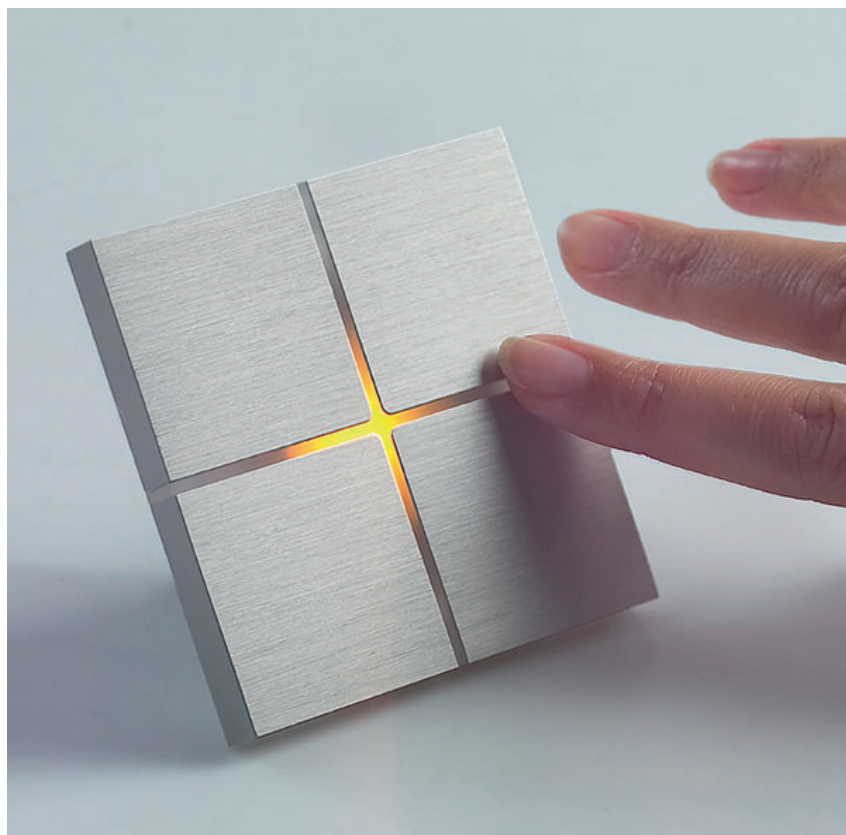

reddot design award
winner 2011

product
design
award
2011

German
Design Award
WINNER 2013

HENRY VAN DE VELDE
LABELS 2011

DESIGN PLUS
2012