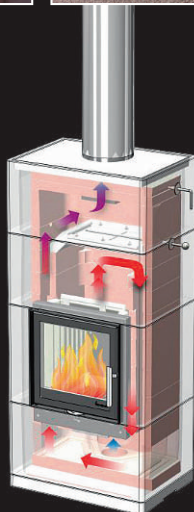

**SALZBURG L**

Soojussalvestus ja konvektsiooni soojus ühes

**3779 €**

**SALZBURG M**

**2490 €**  
~~2930 €~~

**SALZBURG M+1**

**2780 €**  
~~3295 €~~

**SALZBURG XL**

**4450 €**  
~~5236 €~~

**Nordpeis**  
**Kampaania**

**AHJUD**  
**2014**

**AHJUDE TEHNILISED ANDMED**

Mudel	M	M+1	L	XL
Kaal (kg)	610	717	965	1330
Mõõdud (mm)	K 1485 L 680 S 480	K 1805 L 680 S 480	K 1740 L 800 S 550	K 1650 L 1150 S 600
Kasutegur (%)	84	85,2	90	87,6
Sooja-salvestus	100% – 4,9 h 50% – 14,1 h 25% – 21,7 h	100% – 5,7 h 50% – 13 h 25% – 20,5 h	100% – 4,4 h 50% – 16,7 h 25% – 27 h	100% – 6,7 h 50% – 10,6 h 25% – 22,6 h
Salvestatud energia (kWh)	39,5	40,2	87,2	87,2
Kõetav ruum (m <sup>2</sup> )	kuni 50	kuni 60	kuni 70	kuni 80