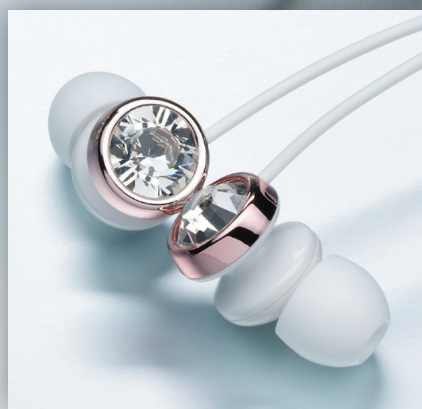

C750H

**UUSIM HI-FI SEERIA.
MAKSIMAALSELT SELGE HELI
KOOS VÄGA SÜGAVA BASSIHELI NING
SILMAPAISTVA DISAINIGA.**

- Unikaalne jagamisfunktsioon – 3,5 mm pistikupesa on sissehitatud mõlemasse kuularisse, lihtne jagada kuulatavat ka sõpradega
- Ülimugavad „Memory Foam“ materjalist kõrvapadjad, tagavad suurepärase heliisolatsiooni, hea kanda ka pikemat aega, kõrvad ei väsi.
- Ühepoolne jäme juhe on vastupidav ning praktiline ja omab erilist pusavaba disaini, mis on keeru- ja sõlmevaba.
- Kaasas kaks vahetatavat juhet – koos mikrofoni versioon võimaldab teha kõnesid, või teine ilma mikrofoni.
- Ühildub nutitelefoni ja muusikamängijatega, millel on 3,5 pistik.

C520E

**PUHAS JA KAUNILT TASAKAALUS HELI,
PRAKTIINE SASIVABA LAME KAABEL.**

- Meeldiv „softtouch“ plastikust korpus.
- Kerge ja väike kuularisüsteem – ainult 8,8 mm.
- Kaasas ka jagamisadapter.

BIJOUX

Dekoreeritud ehtsa suure 10 mm läbimõõduga Swarovski kristalliga.