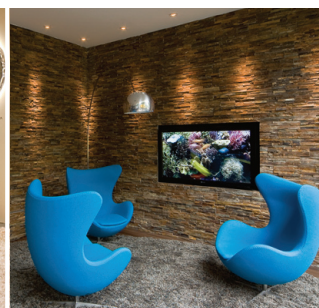

Lugu

Sidruniga Tee muinasjutt 24-27

Näitus

Klaasikunst Reigi pastoraadis 28-31

Idee

Portreetapeet seinä 32-34

VALGUSMAANIA

telefon 641 8189, 505 5220
www.valgusmaania.ee