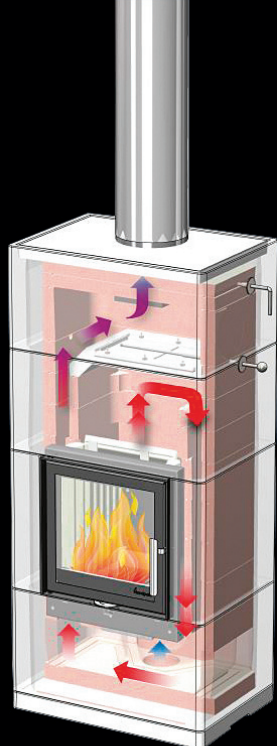

### AHJUDE TEHNILISED ANDMED

	M	M+1	XL	XL+1
Kaal (kg)	610	717	1330	1672
Mõõdud (mm)	K 1485 L 680 S 480	K 1805 L 680 S 480	K 1650 L 1150 S 600	K 2050 L 1150 S 600
Kasutegur (%)	84	85,2	87,6	88,6
Soojasalvestus	100% – 4,9 h 50% – 14,1 h 25% – 21,7 h	100% – 5,7 h 50% – 13 h 25% – 20,5 h	100% – 6,7 h 50% – 10,6 h 25% – 22,6 h	100% – 6,9 h 50% – 10,4 h 25% – 21,7 h
Salvestatud energia (kWh)	39,5	40,2	87,2	88,6
Suitsutoru Ø (mm)	150	150	150	150
Kõetav ruum (m²)	kuni 50	kuni 60	kuni 80	kuni 90