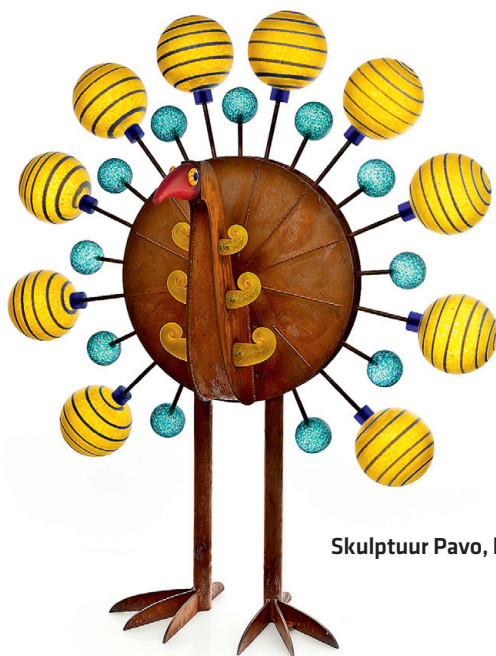

Vaas Angus, kõrgus 27 cm

Skulptuur Pavo, kõrgus 106 cm

Künlajalg, kõrgus 32 cm

Õuevalgusti Croco, pikkus 160 cm

Linglev Uks

Liuguksed • Garderoobid • Garderoobitoad

Oleme esindatud messil
“Interjäär ja kinnisvara”
 26.–28. aprillil Merko
 uue arenduse näidiskorteris
 ja YIT Ehituse uue arenduse
 näidiskorteris.