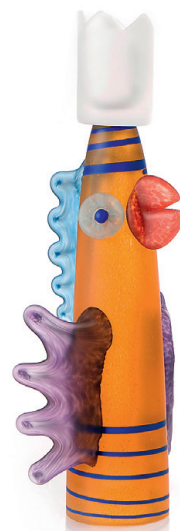

Vaas Angus, kõrgus 27 cm

Skulptuur Pavo, kõrgus 106 cm

Künlajalg, kõrgus 32 cm

Õuevalgusti Croco, pikkus 160 cm

Linglev Uks

Liuguksed • Garderoobid • Garderoobitoad

Oleme esindatud messil
“Interjäär ja kinnisvara”
 26.–28. aprillil Merko
 uue arenduse näidiskorteris
 ja YIT Ehituse uue arenduse
 näidiskorteris.