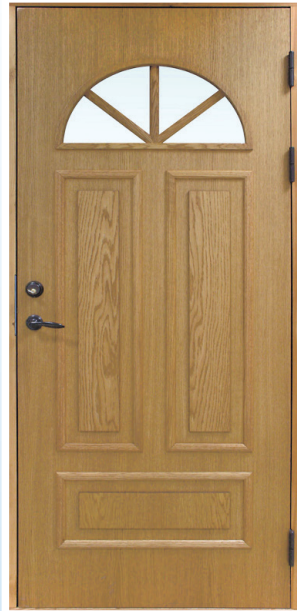

MAJA JA KORTERI VÄLISUKSED, SISEUKSED JA PAIGALDUS

NOMINETE **UKSEKAUBAMAJA** *uksekaubamaja.ee*

Maja värvitud välisuks viilungite ja massiivliistudega

Maja välisuks tamme spooni ja kaarja klaasiga

Sise disainuks saare spooni ja kaarja klaasiga

Sise disainuks teaki spooniga

- Nominete – Eesti ettevõtte aastast 1998
- Disainuksed lähtuvalt kliendi kujundusest ja soovidest
- Erimõõdus uste hind sama mis standardmõõtude puhul, laius kuni 980 mm, kõrgus kuni 2090 mm
- Erimõõdus uste valmistamine, laius kuni 2000 mm, kõrgus kuni 2500 mm
- Kauplus avatud E–R kl 9–18