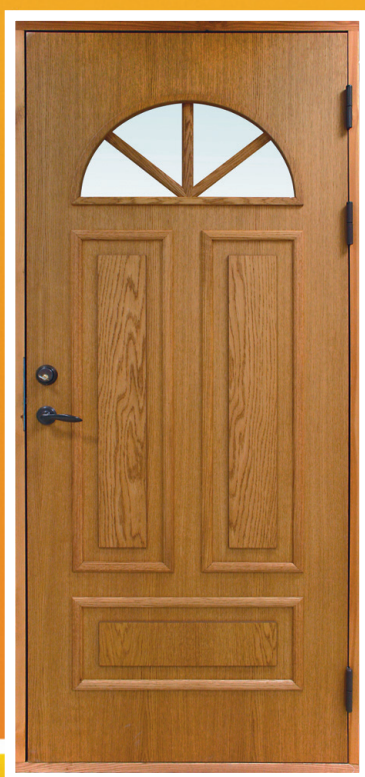

MAJA JA KORTERI VÄLISUKSED, SISEUKSED JA PAIGALDUS

NOMINETE
UKSED & LUKUD
www.nominatee.ee

Tammespooniga välisuks
kaarja pakettklaasiga

**UKSED LAOS
OLEMAS**

Tammespooniga välisuks pakett-
klaasiga 9,10*21, parem, vasak

**UKSED LAOS
OLEMAS**

Tammespooniga välisuks Robi
9,10*21, parem, vasak

Tiikpuuspooniga välisuks
pakettklaasidega

- Nominate – Eesti ettevõtte aastast 1998
- Disainuksed lähtuvalt kliendi kujundusest ja soovidest
- Erimõõdus uste hind sama mis standardmõõtude puhul, laius kuni 980 mm, kõrgus kuni 2090 mm
- Erimõõdus uste valmistamine, laius kuni 2000 mm, kõrgus kuni 2500 mm
- Kauplus avatud E–R kl 9–18