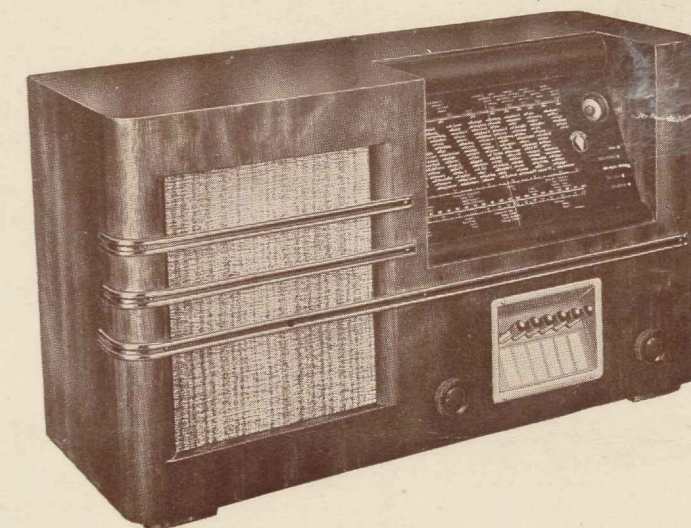

## AGA 891 AC

Luksuslik raadiotehnika meisterteos võrratute mugavustega mida tuleb imetleda.

10-lambiline super — kahe eel- ja seitsme häälestusahelaga; kaks lühilaineala; hõlbus käsitamine 11 automaatvalija abil; automaatne häälestus; häälestus reguleeritav mootoriga, peentellimine käsitsi; kahekordne automaatne häälekõvenemise reguleerimine; kompenseeritud häälekõvenemise kontroll; eraldi reguleeritavad madalad ja kõrged toonid. Optiline häälestus; optiline lainete pikkustenaõtja; paelalaiuse reguleerija; 7,5 wattiline väljumisvõime; neljalambiline fadingu regulaator. Lülitused: lisavaljuhääldajale, heliplaadiülekandele ühes väljumistugevuse mõõtjaga, automaat-jaamavalijate käsitamiseks eemalt, alalisvoolu vibratormformerile. Hellitatud maitset rahuldav aparaadi kast — meisterlik kompositsioon mitmest väärtuslikust puust.

## AGA 861 AC—862 AC/DC

Imeaparaat oma automaatjaamavalijate ja erilise hää lühilainevastuvõtu poolest.

7-lambiline super — kahe eel- ja seitsme häälestusahelaga; kaks lühilaineala. Kuus AGA automaatjaamavalijat. Optiline häälestus. Kahes kiiruses reguleeritav häälestus. Automaatne hääletugevuse kompensatsioon. Paelalaiuse lülija. 5-wattiline väljumisvõime. Lisavaljuhääldaja lüümisvõimalus. Maitsekalt väljatöötatud kast Aafrika roosipuust.