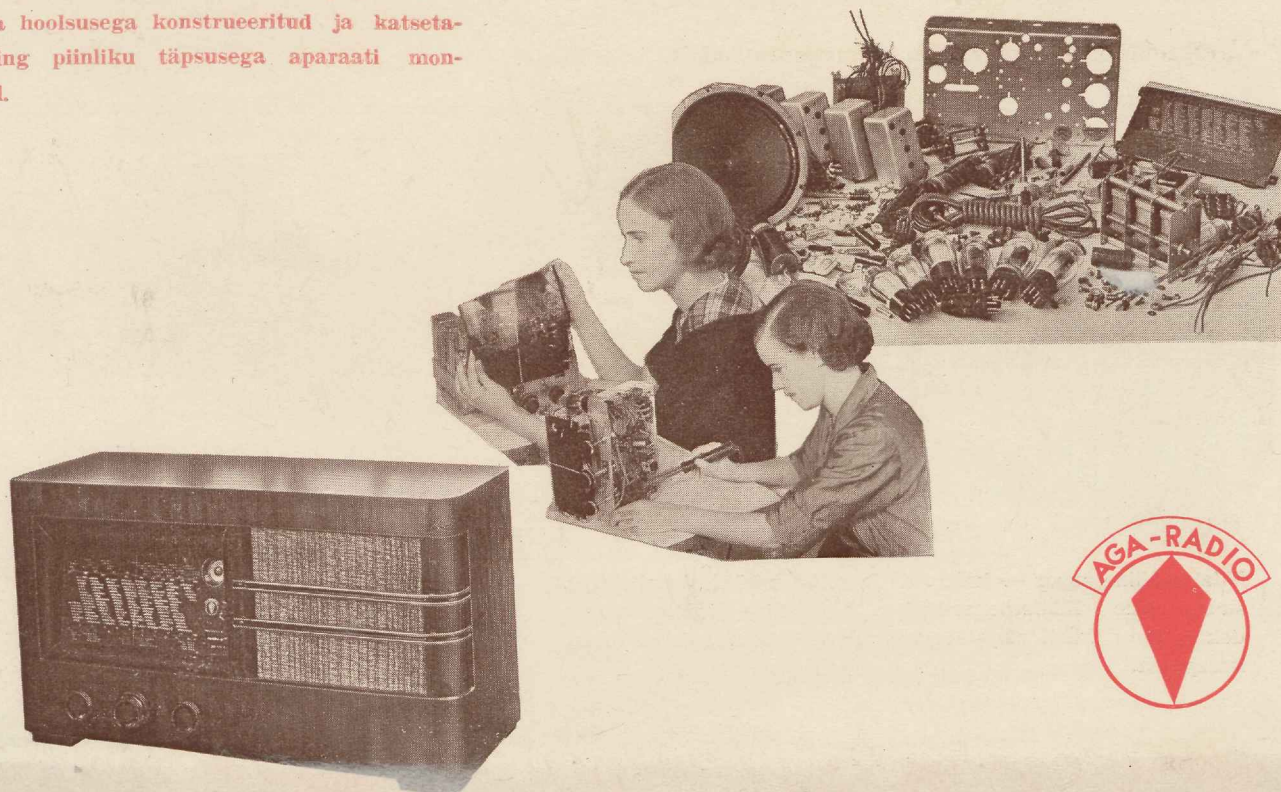

Valides AGA

— saavutate suurima kindluse ja mugavuse vastuvõtus. —

1225 üksikosa ühes AGA vastuvõtjas, — kõik suurima hoolesega konstrueeritud ja katsetatud, ning piinliku täpsusega aparati monteeritud.

Igas AGA vastuvõtjas peitub rida mitmesuguseid paremusi:

1. Kõikidel lainealadel ühtlaselt hää vastuvõtt.
2. Kõrvale kohandatud automaatne häälekompensatsioon.
3. Mugav ja lihtne käsitlemine, mida hõlbustavad AGA automaat-jaamavalijad.
4. Suured hästivalgustatud kolmevärvilised skaalad 190 jaamanimetusega.
5. Iseäranis hää ja kindel lühilainevastuvõtt, suurematel aparatuuridel kahel lühilainealal.
6. Nägusad, väärtuslikust puust aparatuurikastid, elegantsed vormis, värvis ja väljatöötuses.
7. Grammofoniülekanne võimalus.
8. Universaaltransformaatorid kuuetele pingele.
9. Aparatuuridele üheaastane kirjalik garantiid.