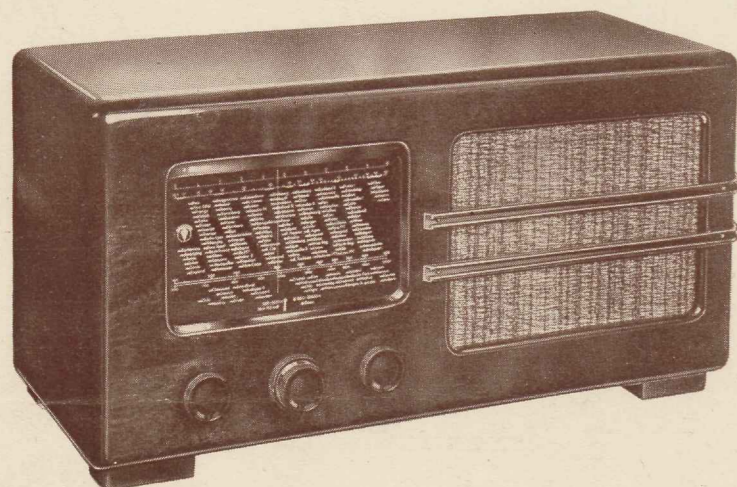

AGA 8400

Idealne suure võimsusega patareivastuvõtja.

Neljalambiline super — kahe eel- ja seitsme häälestusahelaga; hää vastuvõtt ka lühilainel; suurepärase häälepuhtus ja toon kõrgeväärausliku valjuhääldaja tõttu. Väike voolutarvitus, mida saab vähendada veel kokkuhoiulülitajaga kohalike jaamaade kuulamisel; sisseehitatud anood-patareid, elegantne aparaadikast rootsi kasepuust mõjub hästi ja dekoratiivselt.