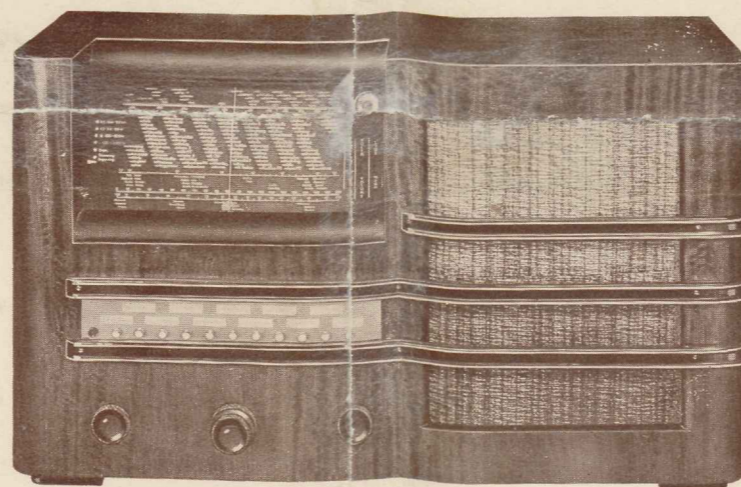

## AGA 851 AC—852 AC/DC

Tüüp, mis rahuldab vastuvõtu alal kõik soovid.

6-lambiline super — kahe eel- ja seitsme häälestusahelaga; mugav ja kindel lühilainevastuvõtt. Optiline häälestus; automaatne hääletugevuse kompensatsioon; paelalaiuse reguleerija; 4-wattiline väljumisvõime; lisavaljuhääldaja lüümisvõimalus; mugav ja maitsekas kast Aafrika roosipuust.

## AGA 891 AC

Luksuslik raadiotehnika meisterteos võrratute mugavustega mida tuleb imetleda.

10-lambiline super — kahe eel- ja seitsme häälestusahelaga; kaks lühilaineala; hõlbus käsitamine 11 automaatvalija abil; automaatne häälestus; häälestus reguleeritav mootoriga, peentellimine käsitsi; kahekordne automaatne häälekõvenemise reguleerimine; kompenseeritud häälekõvenemise kontroll; eraldi reguleeritavad madalad ja kõrged toonid. Optiline häälestus; optiline lainete pikkustenaõtja; paelalaiuse reguleerija; 7,5 wattiline väljumisvõime; neljalambiline fadingu regulaator. Lülitused: lisavaljuhääldajale, heliplaadiülekandele ühes väljumistugevuse mõõtjaga, automaat-jaamavalijate käsitamiseks eemalt, alalisvoolu vibratormformerile. Hellitatud maitset rahuldav aparaadi kast — meisterlik kompositsioon mitmest väärtuslikust puust.