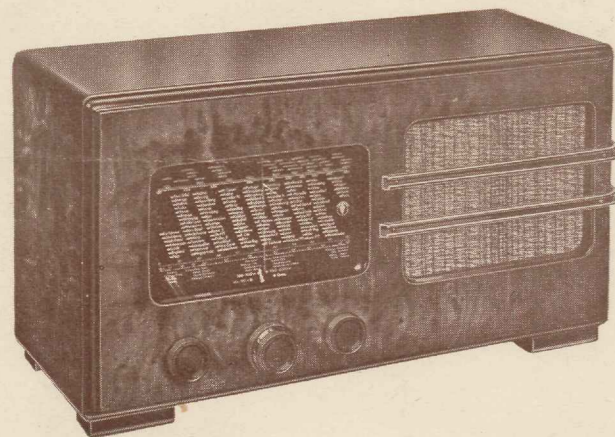

## AGA 843 AC – 844 AC/DC

Väike tüüp, aga suurepärase kaugevastuvõtja.

Viielambiline super — kahe eel- ja seitsme häälestusahelaga; suurepärase lühilainevastuvõtt; 3-wattiline väljumisvõime; dekoratiivne, hästi väljatöötatud aparaadi kast valitud rootsi kasepuust.

## AGA 891 AC

Luksuslik raadiotehnika meisterteos võrratute mugavustega mida tuleb imetleda.

10-lambiline super — kahe eel- ja seitsme häälestusahelaga; kaks lühilaineala; hõlbus käsitamine 11 automaatvalija abil; automaatne häälestus; häälestus reguleeritav mootoriga, peentellimine käsitsi; kahekordne automaatne häälekõvenemise reguleerimine; kompenseeritud häälekõvenemise kontroll; eraldi reguleeritavad madalad ja kõrged toonid. Optiline häälestus; optiline lainete pikkustenaõtja; paelalaiuse reguleerija; 7,5 wattiline väljumisvõime; neljalambiline fadingu regulaator. Lülitused: lisavaljuhääldajale, heliplaadiülekandele ühes väljumistugevuse mõõtjaga, automaat-jaamavalijate käsitamiseks eemalt, alalisvoolu vibratormformerile. Hellitatud maitset rahuldav aparaadi kast — meisterlik kompositsioon mitmest väärtuslikust puust.