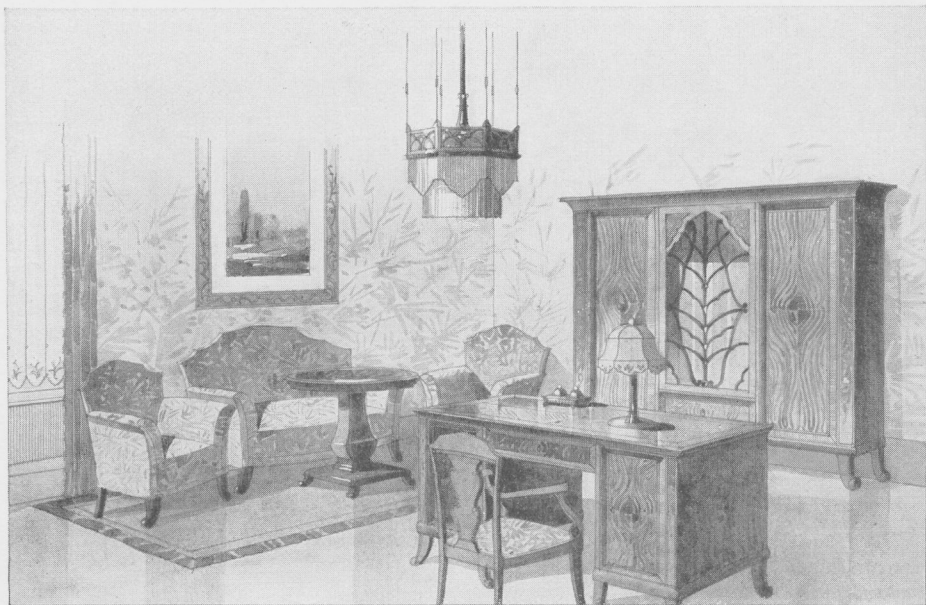

Herren-Zimmer · Nuß politiert · Lanner
Study-room · In walnut polished · Lanner
Cabinet de travail · Noyer verni · Lanner

KUNSTMÖBELFABRIK
OTTO PACH A.-G.
WIEN