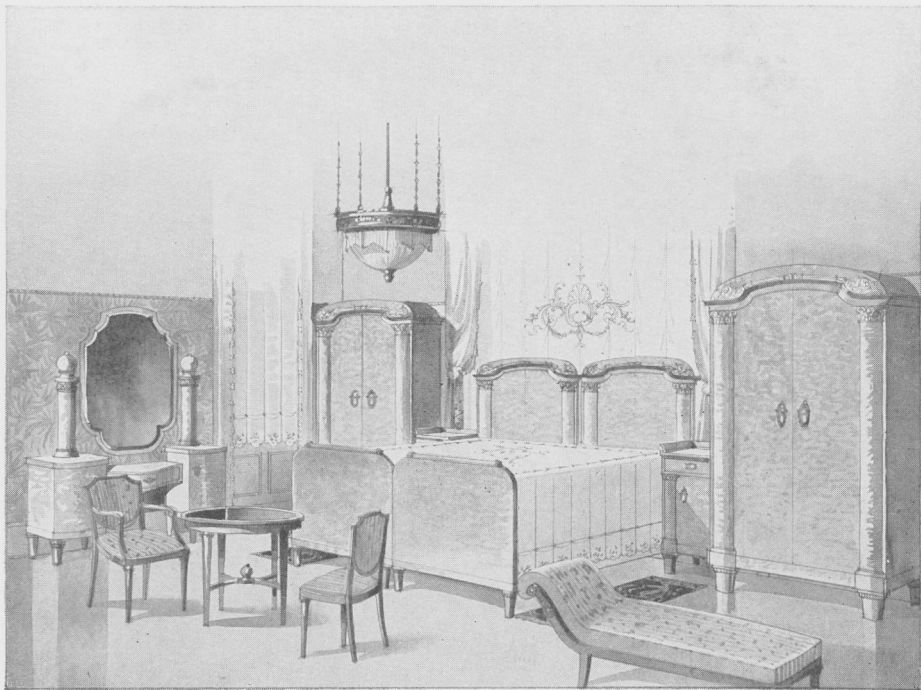

KUNSTMÖBELFABRIK
OTTO PACH A.-G.
WIEN

Schlaf-Zimmer · Esche parketiert · Erich
Bed-room · In ash wood · Erich
Chambre à coucher · Frêne parqueté · Erich

KUNSTMÖBELFABRIK
OTTO PACH A.=G.
WIEN

Schlaf-Zimmer · Buche mit Eschenfüllungen · Elsie
Bed-room · In beachwood, panels in ashwood · Elsie
Chambre à coucher · Hêtre et frêne · Elsie

KUNSTMÖBELFABRIK
OTTO PACH A.=G.
WIEN

Schlaf-Zimmer · Vogelahorn politiert mit Bronzen oder Blumenesche · Hugo
Bed-room · In bird's eye wood with marquetry or ash · Hugo
Chambre à coucher · Erable garni bronzes · Hugo