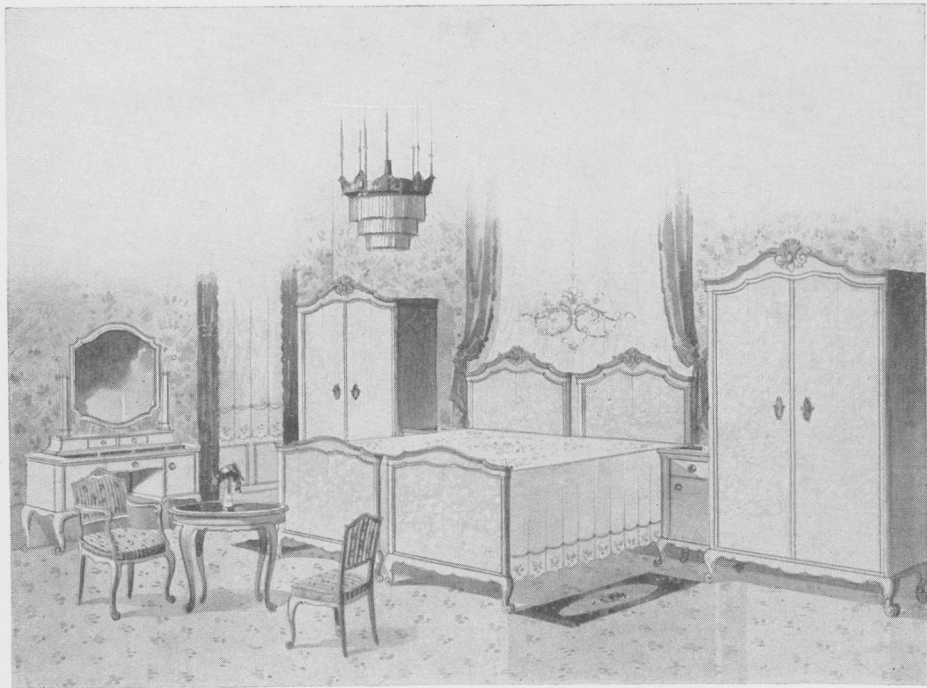

Chambre à coucher · Marie Thérèse, noyer verni sculptures dorées · Désirée

KUNSTMÖBELFABRIK
OTTO PACH A.=G.
WIEN

Schlaf-Zimmer · Adams, hell Mahagoni · Kitty
Bed-room · Adams, in light Mahogany · Kitty
Chambre à coucher · Adams, acajou clair · Kitty

KUNSTMÖBELFABRIK
OTTO PACH A.-G.
WIEN

Schlaf-Zimmer · Adams, Esche mit Bronzen · Daisy
Bed-room · Adams, in ash wood with marquetry · Daisy
Chambre à coucher · Adams, frêne garni bronzes · Daisy

KUNSTMÖBELFABRIK
OTTO PACH A.=G.
WIEN