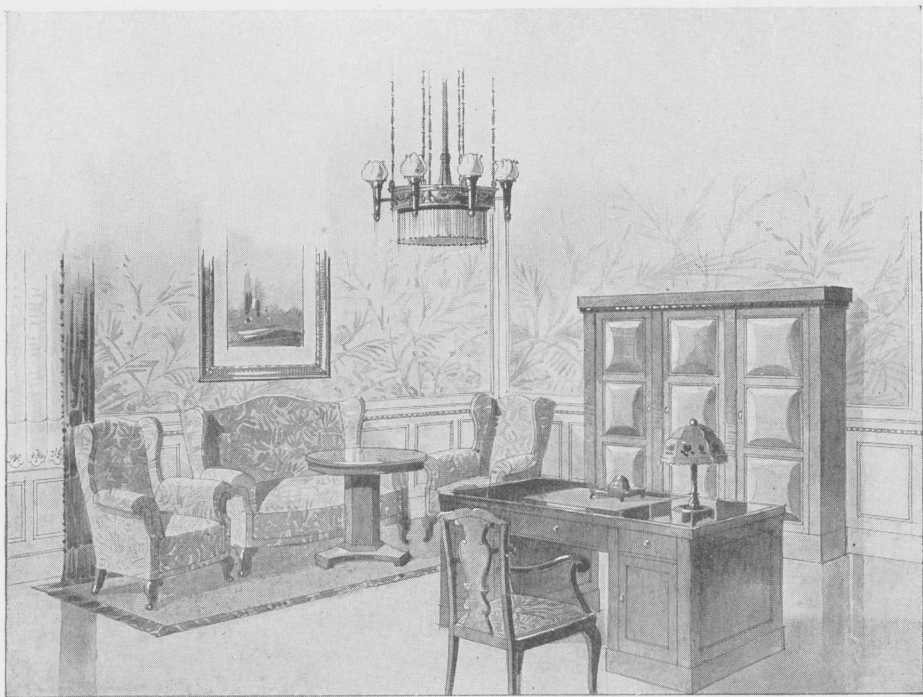

*Herren-Zimmer • Biedermaier, Nußholz mit gebogenen Gläsern • Haydn
Study-room • Biedermaier, in walnut with bent pane-glass • Haydn
Cabinet de travail • Biedermaier, noyer verni vitres bombées • Haydn*

**KUNSTMÖBELFABRIK
OTTO PACH A.=G.
WIEN**