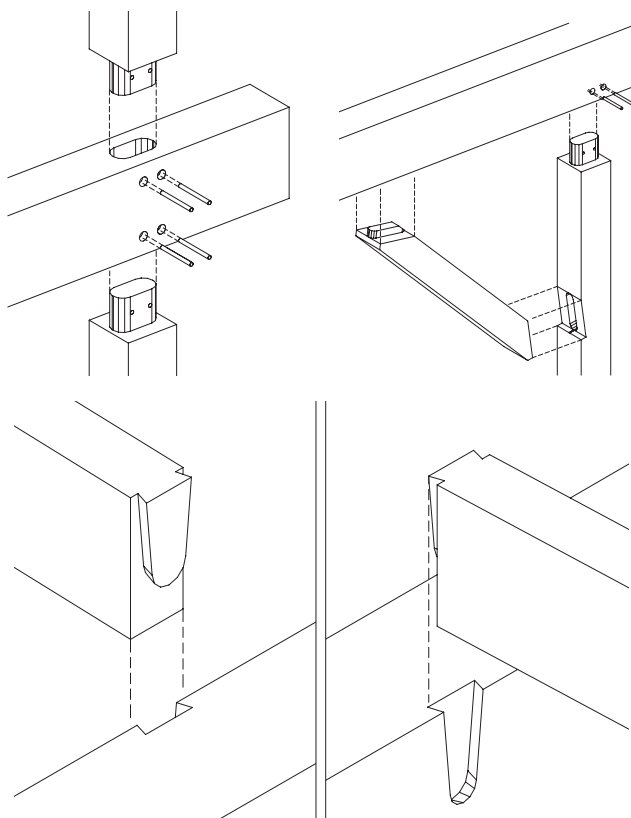

LAHENDUS

vate seintega maja lahendus on mõnevõrra soodsam, kuid posttala konstruktsiooni investeerimine lubab täiendavaid võimalusi, mis annavad maja arhitektuursele ja funktsionaalsusele palju juurde. Nimitelt eksponeeritakse eksklusiivseid ja massiivseid liimpuidust talasid ja poste teadlikult. Tekkiv visuaalne efekt ja väljanägemine meeldivad nii arhitektidele, sisekujundajatele kui ka tellijaile.

Puitappide täpsus oluline.

Posttala konstruktsioon toob modernses kuues tugevalt esile puidu eheduse ja omapära ning seejuures üritatakse talade-postide ühendustel vältida nii palju kui võimalik metallvinkleid ja muid kinniteid. Need jääksid häirivalt silma torkama ning rikuksid kogu konstruktsiooni ilu.

Hea lahendus on kasutada nende talade sidumiseks eri-

POSTTALA konstruktsiooni tappühendustes hoiavad liidest koos täpselt mõõdetud puittüüblid.

PÄÄSUSABA tappühenduse puhul läheb liidese ots laiemaks, toimides tõmbe põhimõttel.